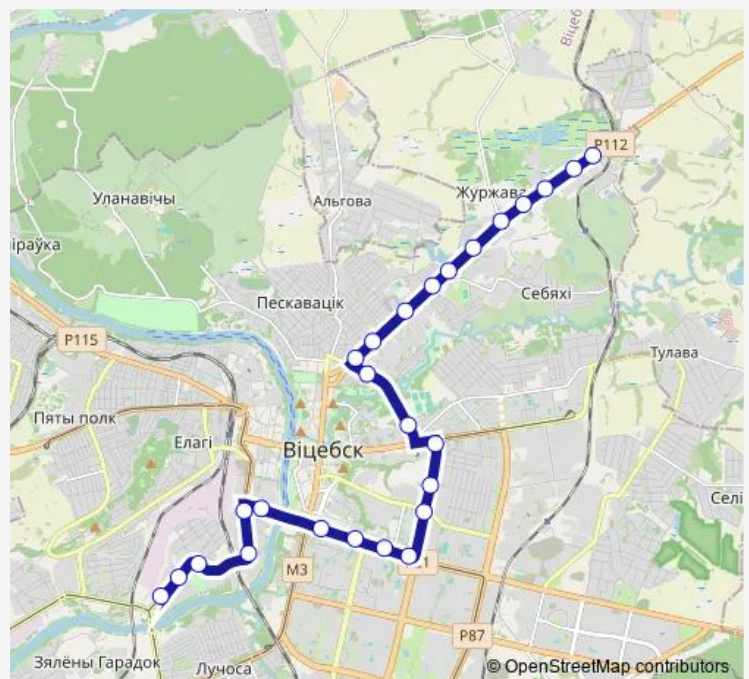

Центральный спортивный комплекс

улица Смоленская

улица Авиационная

Улица Правды

Университет имени Машерова

Школа №11

Школа №31

Площадь Победы

### Route schedule

Керамзитовый завод — Витебский завод тракторных запчастей

Monday 07:00-23:00

Tuesday 07:00-23:00

Wednesday 07:00-23:00

Thursday 07:00-23:00

Friday 07:00-23:00

Saturday 07:00-23:00

### Route info

Direction: Керамзитовый завод

Stops: 26

Trip Duration: 0 hour 52 min

улица Герцена

улица Академика Павлова

Спорткомплекс Комсомолец

Маслоэкстракционный завод

## Route schedule

Завод тракторных запчастей — Керамзитовый завод

Monday 07:38-17:05

Tuesday 07:38-17:05

Wednesday 07:38-17:05

Thursday 07:38-17:05

Friday 07:38-17:05

Saturday —