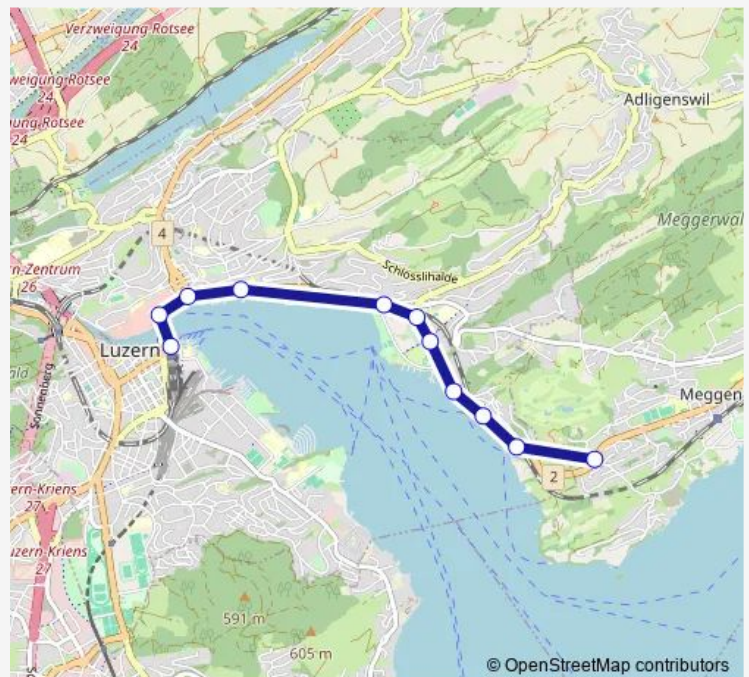

Luzern, Verkehrshaus/Lido

Luzern, Brüel

Luzern, Seefeldstrasse

Luzern, Hotel Seeburg

Luzern, Seeburg-Schifflande

Luzern, Hermitage

Meggen, Lerchenbühl

Route schedule

Luzern, Bahnhof — Meggen, Lerchenbühl

Monday	—
Tuesday	—
Wednesday	—
Thursday	—
Friday	—
Saturday	—
Sunday	13:46-16:46

Route info

Direction: Luzern, Bahnhof

Stops: 11

Trip Duration: 0 hour 14 min

Direction

Meggen, Lerchenbühl — Luzern, Bahnhof

11 stops

[Open route schedule](#)

Meggen, Lerchenbühl

Luzern, Hermitage

Luzern, Seeburg-Schiffände

Luzern, Hotel Seeburg

Luzern, Seefeldstrasse

Luzern, Brüel

—

Saturday

—

Sunday

14:21

Route info

Direction: Meggen, Lerchenbühl

Stops: 11