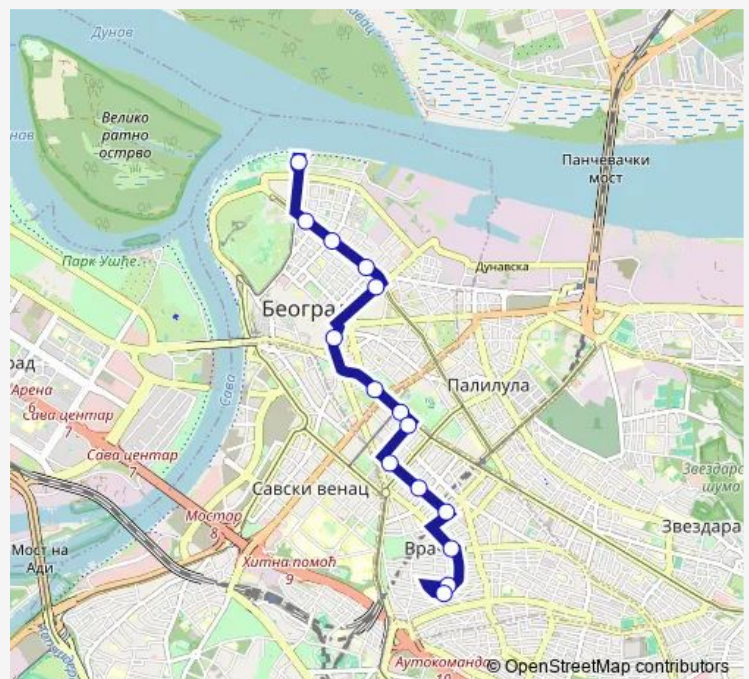

### Direction

Neimar — Dorćol /Src Milan Gale Muškatirović/

15 stops

[Open route schedule](#)

Neimar  
Novopazarska  
Go Vračar  
Smiljanićeva  
Cvetni Trg  
Tašmajdan  
Glavna Pošta  
Pionirski Park  
Trg Republike  
Dušanova  
Dorćol /Kneginje Ljubice/  
Kralja Petra  
Braće Baruh  
Solunska  
Dorćol /Src Milan Gale Muškatirović/

### Route schedule

Neimar — Dorćol /Src Milan Gale Muškatirović/

Monday	04:30-23:30
Tuesday	04:30-23:30
Wednesday	04:30-23:30
Thursday	04:30-23:30
Friday	04:30-23:30
Saturday	04:30-23:30
Sunday	04:30-23:30

### Route info

Direction: Neimar

Stops: 15

Trip Duration: 0 hour 30 min

## Direction

Dorćol /Src Milan Gale Muškatirović/ — Neimar

15 stops

[Open route schedule](#)

Dorćol /Src Milan Gale Muškatirović/

Braće Baruh

Kralja Petra

Dorćol /Kneginje Ljubice/