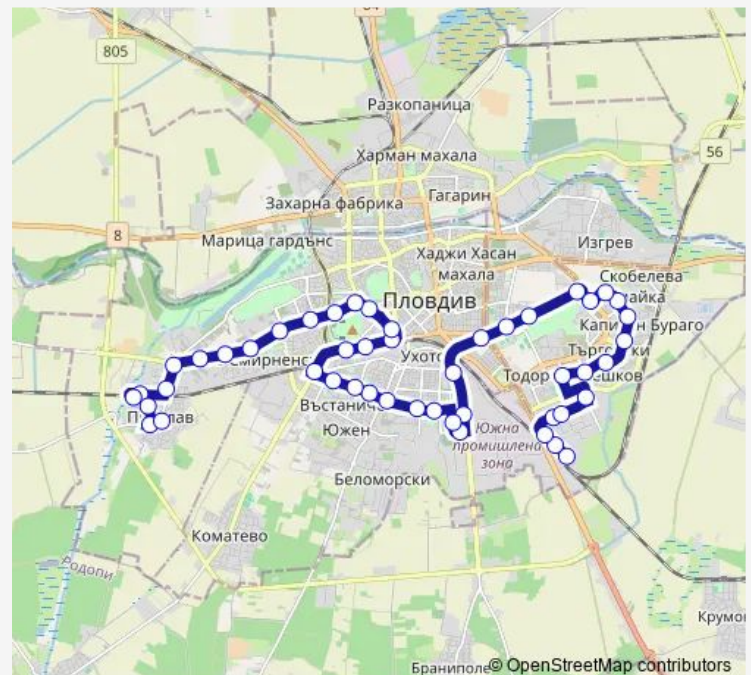

„Метални конструкции“

Route schedule

Завод „Устрем“ — Кв. Прослав

Monday	07:05
Tuesday	07:05
Wednesday	07:05
Thursday	07:05
Friday	07:05
Saturday	07:05
Sunday	07:05

Route info

Direction: Завод „Устрем“

Stops: 48

Trip Duration: 1 hour 5 min

Завод „Флавия“ / Еаз

Срецу Втора градска болница

Бул. Никола Вапцаров

Ресторант „Тромпета“

Баня „Русалка“

Срецу „Камела“

„Белия дом“