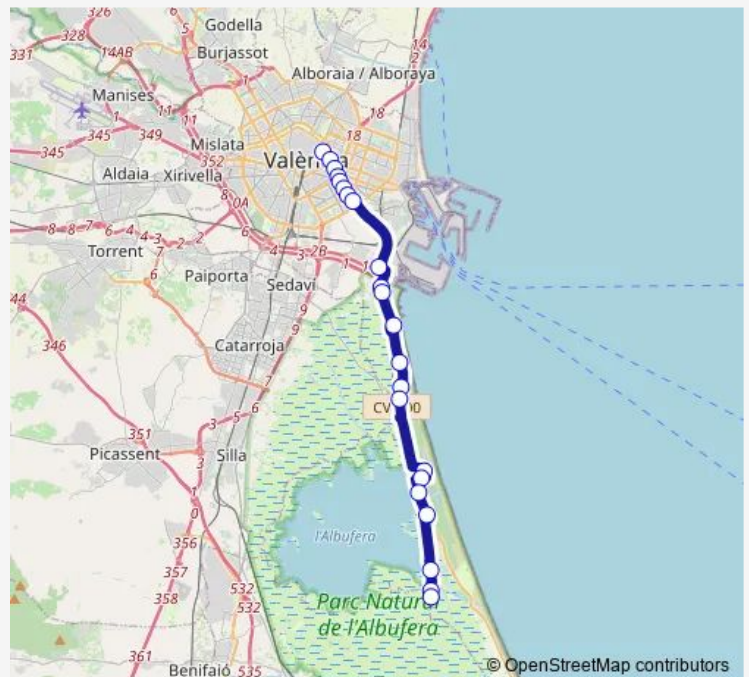

## Direction

Porta de la Mar - General Palanca — El Palmar

22 stops

[Open route schedule](#)

- Porta de la Mar - General Palanca
- Plaça d'Amèrica - Marqués del Túria
- Jacinto Benavente - Borriana
- Jacinto Benavente - Peris i Valero
- Alcalde Reig - Parc Gulliver
- Alcalde Reig - Museu Faller
- Les Arts
- Ciutat de la Justícia
- Carrera del Riu (parell) - Rotonda Autovia
- Carrera del Riu (parell) - Canal
- Carrera del Riu - Travessia Pinedo a la Mar
- Carrera del Riu - Montanyars
- Càmping Coll Vert
- Càmping València Saler
- Pinars (parell) - El Saler
- Gola de Puchol (I)
- Gola de Puchol (II)
- Embarcador de l'Albufera (I)
- Pinars - Carretera del Palmar
- Cementeri El Palmar
- Vicent Baldoví - Novelda

## Route schedule

Porta de la Mar - General Palanca — El Palmar

Monday	08:05-01:35 <sup>+1</sup>
Tuesday	08:05-01:35 <sup>+1</sup>
Wednesday	08:05-01:35 <sup>+1</sup>
Thursday	08:05-01:35 <sup>+1</sup>
Friday	08:05-01:35 <sup>+1</sup>
Saturday	08:05-01:35 <sup>+1</sup>
Sunday	03:20-01:35 <sup>+1</sup>

## Route info

Direction: Porta de la Mar - General Palanca

Stops: 22

Trip Duration: 0 hour 36 min

## Direction

El Palmar — Porta de la Mar - General Palanca

23 stops

[Open route schedule](#)

El Palmar

Albufera - Plaça de la Sequiota

Vicent Baldoví - Pintor Martí Gurbés

Cementeri El Palmar (front)