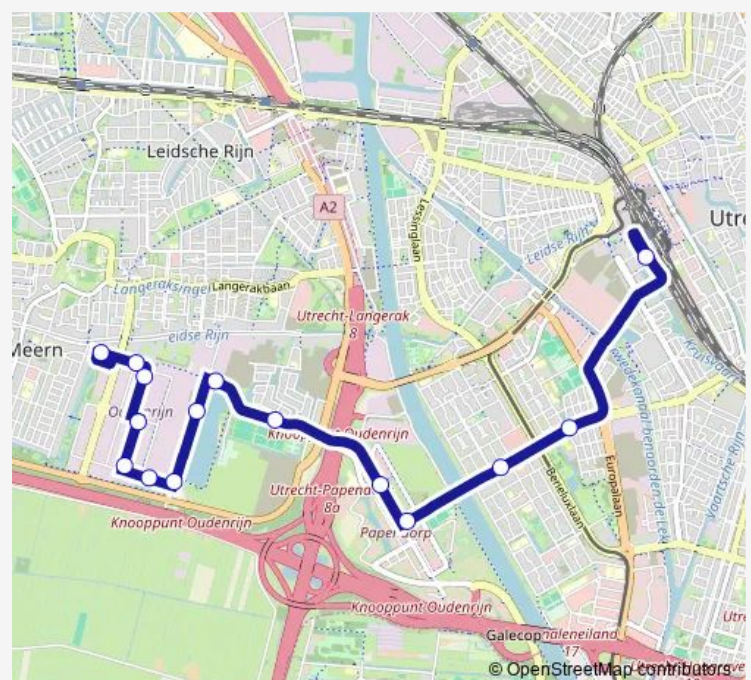

Bus 24 Utrecht CS - De Meern

[Go to website](#)

Direction

Utrecht, CS Jaarbeurszijde (Perron C10) — De Meern, De Meern-Oost

15 stops

[Open route schedule](#)

Utrecht, CS Jaarbeurszijde (Perron C10)

Utrecht, Koningin Wilhelminalaan

Tuesday 06:19-09:49

Wednesday 06:19-09:49

Thursday 06:19-09:49

Friday 06:19-09:49

Saturday —

Sunday —

Route info

Direction: Utrecht, CS Jaarbeurszijde (Perron C10)

Stops: 15

Trip Duration: 0 hour 21 min

Direction

De Meern, De Meern-Oost — Utrecht, CS Jaarbeurszijde (Perron C6)

15 stops

[Open route schedule](#)

De Meern, De Meern-Oost

De Meern, Veldzigt-Noord

Monday 14:49-18:20

Tuesday 14:49-18:20

Wednesday 14:49-18:20

Thursday 14:49-18:20

Friday 14:49-18:20

Saturday —

Sunday —

Route info