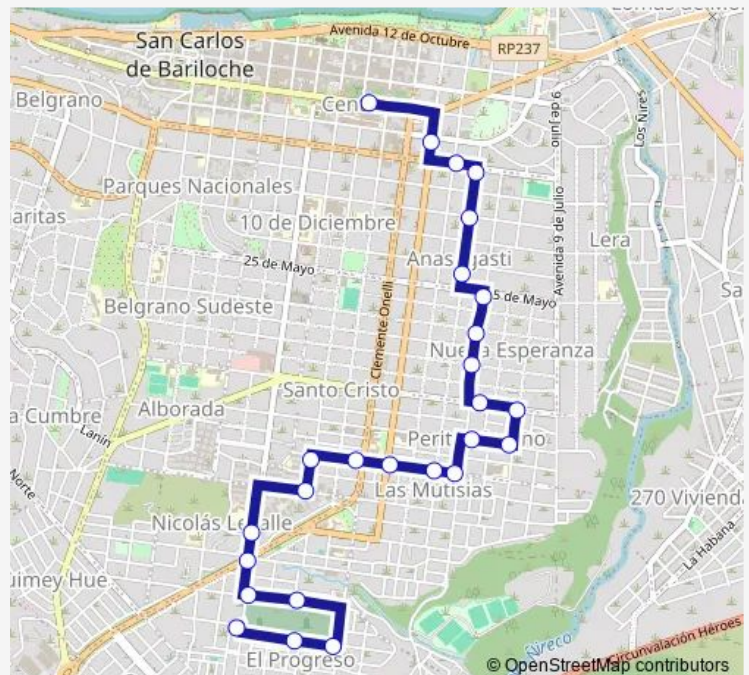

Rivadavia y Tiscornia

Rivadavia y Anasagasti

Rivadavia y 25 de Mayo

Rivadavia y Chubut

Rivadavia y Vilcapugio

Almte. Brown y Roque Sáenz Peña

Alte. Brown y Padre Genghini

Padre Mascardi y Padre Genghini

Padre Mascardi y Rivadavia

2 de Agosto y Rivadavia

2 de Agosto y Sarmiento

Route schedule

Moreno y Beschtedt A — 3 de Mayo y Beschtedt

Monday 08:50-18:50

Tuesday 08:50-18:50

Wednesday 08:50-18:50

Thursday 08:50-18:50

Friday 08:50-18:50

Saturday 08:50-18:50

Sunday —

Route info

Direction: Moreno y Beschtedt A

Stops: 31

Trip Duration: 0 hour 24 min

Hermite y John O`Connor

Onelli y Los Cipreses

Tanque y Lenga

3 de Mayo y Beschtedt

Direction

3 de Mayo y Beschtedt — Moreno - Hospital B

26 stops

[Open route schedule](#)