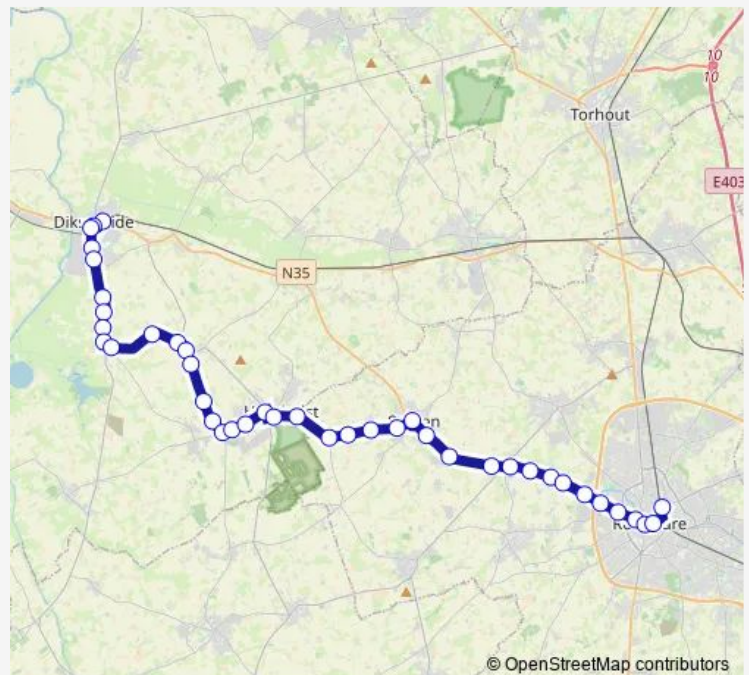

Bus 30 Diksmuide - Houthulst - Staden - Schiervelde - Roeselare[Go to website](#)**Direction**

Roeselare Schiervelde Zwembad — Roeselare Station perron 5

7 stops

[Open route schedule](#)

Roeselare Schiervelde Zwembad

Roeselare Schiervelde

Roeselare Koortskapel

Roeselare Geitepark

Roeselare Sint-Michielskerk

Roeselare Polenplein

Roeselare Station perron 5

Route schedule

Roeselare Schiervelde Zwembad — Roeselare Station perron 5

Monday	06:02-21:32
Tuesday	06:02-21:32
Wednesday	06:02-21:32
Thursday	06:02-21:32
Friday	06:02-21:32
Saturday	07:17-21:32
Sunday	08:02-20:02

Route info

Direction: Roeselare Schiervelde Zwembad

Stops: 7

Trip Duration: 0 hour 8 min

Direction

Diksmuide Station perron 1 — Roeselare Station perron 5

41 stops

[Open route schedule](#)

Diksmuide Station perron 1

Diksmuide Ten Patershove

Diksmuide Sint-Jansplein

Diksmuide Nijverheidsstraat