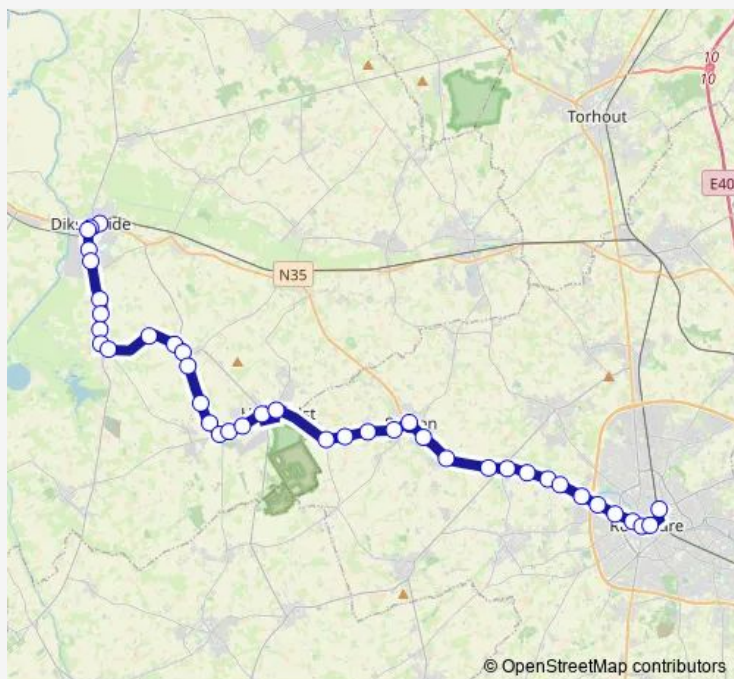

Bus 30 Diksmuide - Houthulst - Staden - Schiervelde - Roeselare

[Go to website](#)**Direction**

Roeselare Schiervelde Zwembad — Roeselare Station perron 5

7 stops

[Open route schedule](#)

Roeselare Schiervelde Zwembad

Roeselare Schiervelde

Roeselare Koortskapel

Roeselare Geitepark

Roeselare Sint-Michielskerk

Roeselare Polenplein

Roeselare Station perron 5

Route schedule

Roeselare Schiervelde Zwembad — Roeselare Station perron 5

Monday 08:02-21:02

Tuesday 10:16-21:02

Wednesday 10:16-21:02

Thursday 10:16-21:02

Friday 10:16-21:02

Saturday 07:31-21:02

Sunday 08:02-17:02

Route info

Direction: Roeselare Schiervelde Zwembad

Stops: 7

Trip Duration: 0 hour 8 min

Direction

Diksmuide Station perron 1 — Roeselare Station perron 5

40 stops

[Open route schedule](#)

Diksmuide Station perron 1