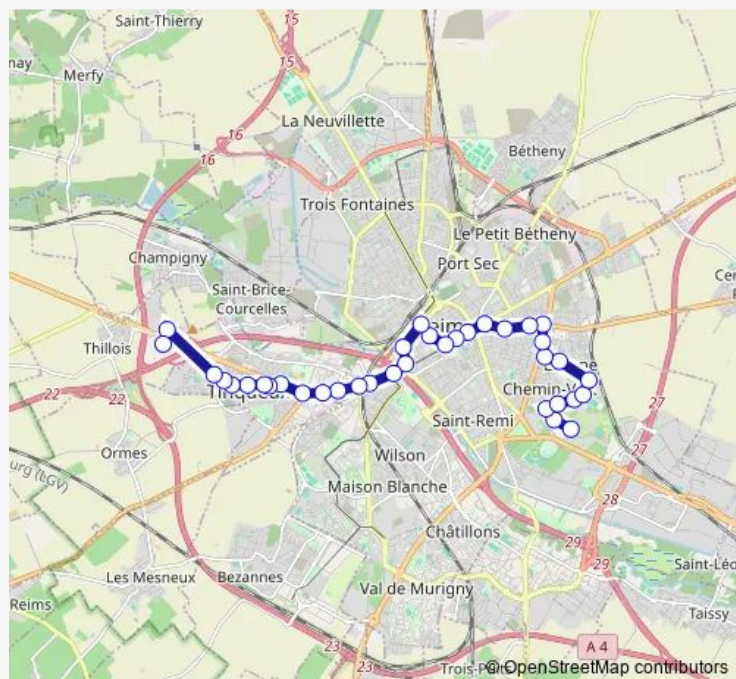

Ferry

ST Andre

Briand

Royale

Carnot

Etape

Gare Centre

Manege

Saturday 20:47-23:55

Sunday 20:47-23:55

Route info

Direction: Moulin Housse

Stops: 36

Trip Duration: 0 hour 38 min

Comedie

Peller

Pont D'Epernay

Haubette

Claude Bernard

Pont DE Muire

Stade DE Muire

STE Bernadette

Eluard

Prejean