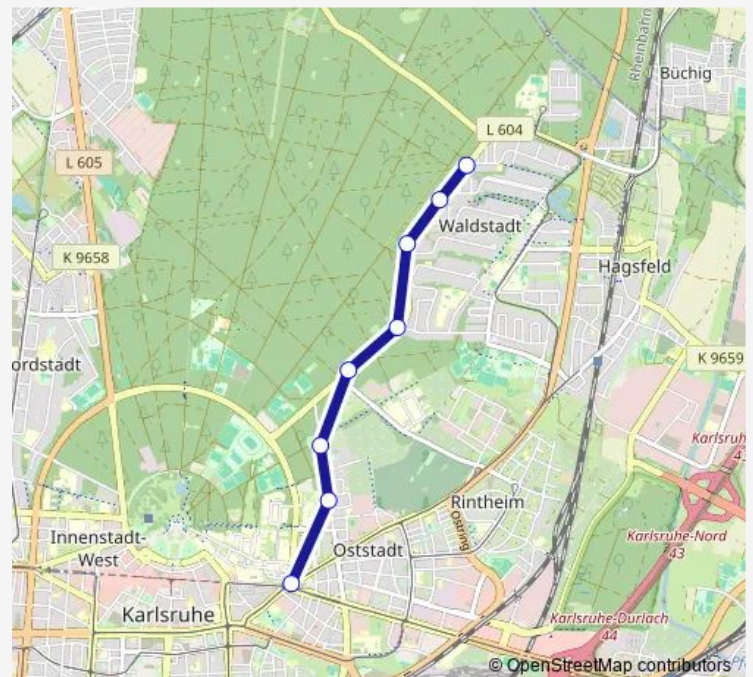

Direction:

Stops: 0

Trip Duration: — min

Direction

Waldstadt Elbinger Straße West — KA Durlacher
Tor/KIT-Campus Süd

9 stops

[Open route schedule](#)

Waldstadt Elbinger Straße West

Waldstadt Elbinger Straße West

Waldstadt Kolberger Straße

Waldstadt Schneidemühler Str.

Waldstadt Breslauer Straße

Karlsruhe Rintheimer Querallee

Karlsruhe Büchiger Allee

Karlsruhe Pastor-Felke-Straße

KA Durlacher Tor/KIT-Campus Süd

Route schedule

Waldstadt Elbinger Straße West — KA Durlacher
Tor/KIT-Campus Süd

Monday —

Tuesday —

Wednesday —

Thursday —

Friday —

Saturday 15:38-22:40

Sunday 14:40-15:40

Route info

Direction: Waldstadt Elbinger Straße West

Stops: 9

Trip Duration: 0 hour 10 min

Direction

KA Durlacher Tor/KIT-Campus Süd — Waldstadt Elbinger Straße West

8 stops