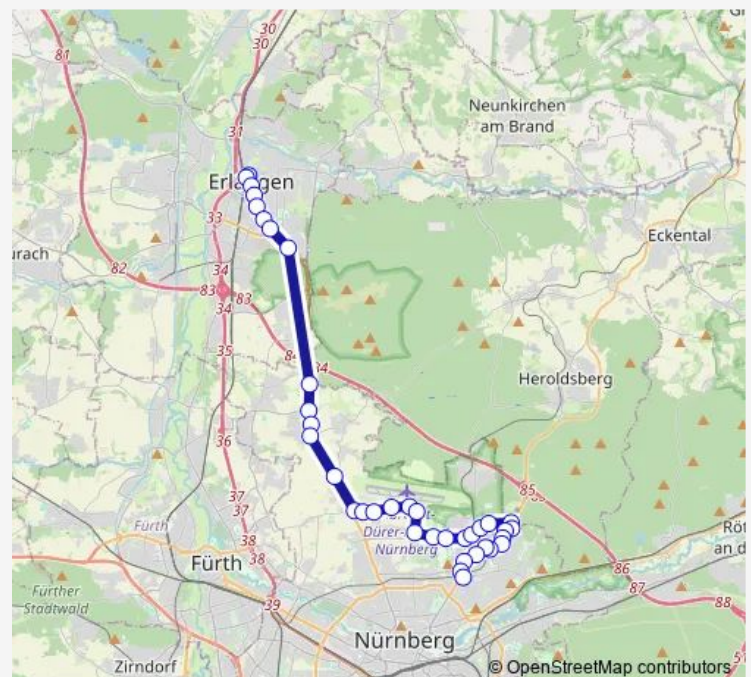

Bus 30

[Go to website](#)

Direction

Erlangen, Hugenottenpl. — Nürnberg Nordost

38 stops

[Open route schedule](#)

Erlangen, Hugenottenpl.

Erlangen

Nürnberg Boxdorf Nord

Nürnberg Moosäckerstr.

Nürnberg Boxdorf

Nürnberg Buch Nord

Nürnberg Am Wegfeld

Nürnberg Johann-Sperl-Str.

Nürnberg Sonntagsweg

Nürnberg Luftamt Nordbayern

Nürnberg Flughafen

Nürnberg Cargo-Zentrum

Nürnberg Flughafenstr.

Route schedule

Erlangen, Hugenottenpl. — Nürnberg Nordost

Monday	04:40-00:48 ⁺¹
Tuesday	04:40-00:48 ⁺¹
Wednesday	04:40-00:48 ⁺¹
Thursday	04:40-00:48 ⁺¹
Friday	04:40-00:08 ⁺¹
Saturday	04:48-00:08 ⁺¹
Sunday	06:32-00:48 ⁺¹

Route info

Direction: Erlangen, Hugenottenpl.

Stops: 38

Trip Duration: 0 hour 52 min

■ 30

BusMaps

Nürnberg Tucherhof

Nürnberg Ernst-Heinkel-Weg