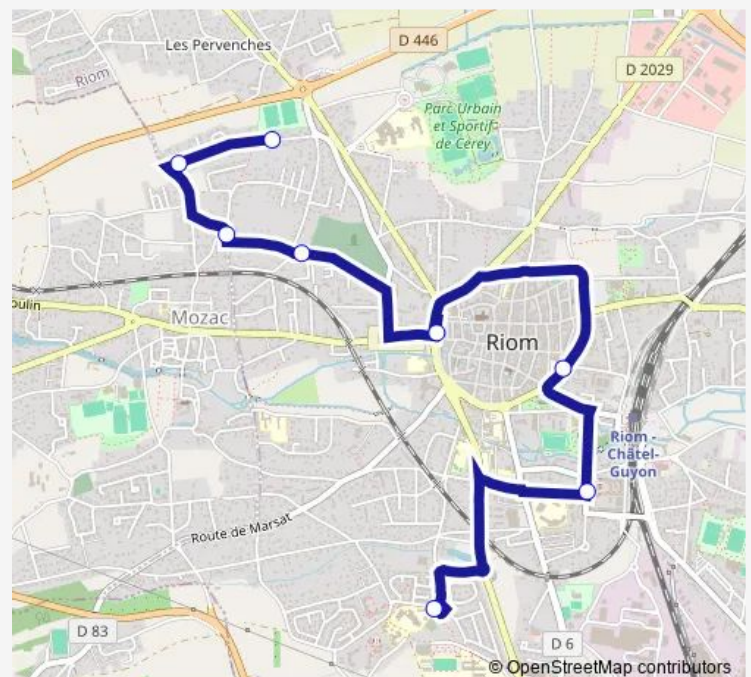

Direction

Collège Mendès France — BEL Épi

8 stops

[Open route schedule](#)

Collège Mendès France

Eugène Rouher

Collège de l'Hospital

Bel Horizon

Wednesday 13:00

Thursday 16:35-18:08

Friday 16:35-18:08

Saturday —

Sunday —

Route info

Direction: Collège Mendès France

Stops: 8

Trip Duration: 0 hour 18 min

Direction

BEL Épi — Collège Mendès France

8 stops

[Open route schedule](#)

BEL Épi

RUE Saint-Don

Sarrazin

Tuesday 07:25

Wednesday 07:25

Thursday 07:25

Friday 07:25

Saturday —

Sunday —

Route info

Direction: BEL Épi