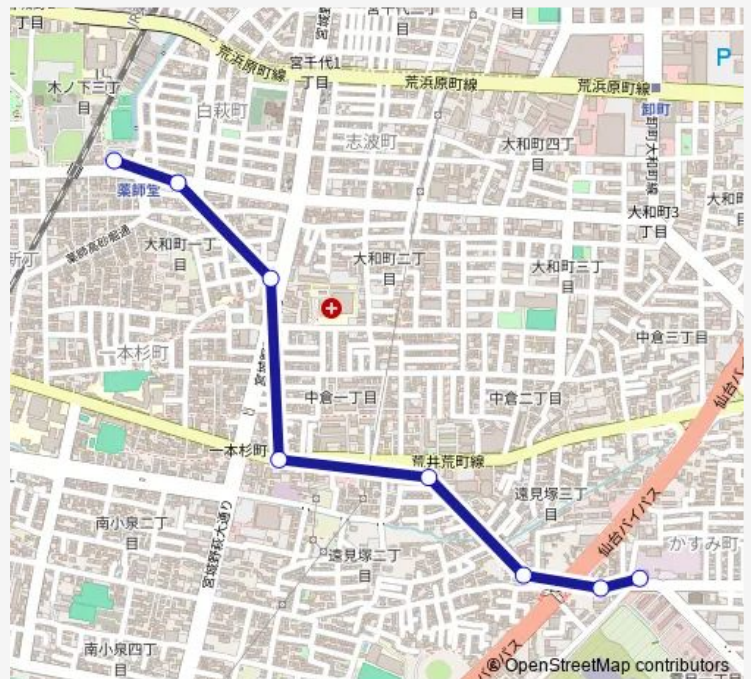

中倉一丁目

大和町宮城の萩大通り

大和町一丁目

薬師堂駅

### Route schedule

市営バス霞の目営業所前 — 薬師堂駅

Monday 14:37-17:42

Tuesday 14:37-17:42

Wednesday 14:37-17:42

Thursday 14:37-17:42

Friday 14:37-17:42

Saturday —

### Route info

Direction: 市営バス霞の目営業所前

Stops: 8

Trip Duration: 0 hour 12 min

■ 30 — 霞営→薬師駅

BusMaps

## Direction

薬師堂駅 — 市営バス霞の目営業所前

8 stops

[Open route schedule](#)

薬師堂駅

大和町一丁目

大和町宮城の萩大通り

一本杉町交差点