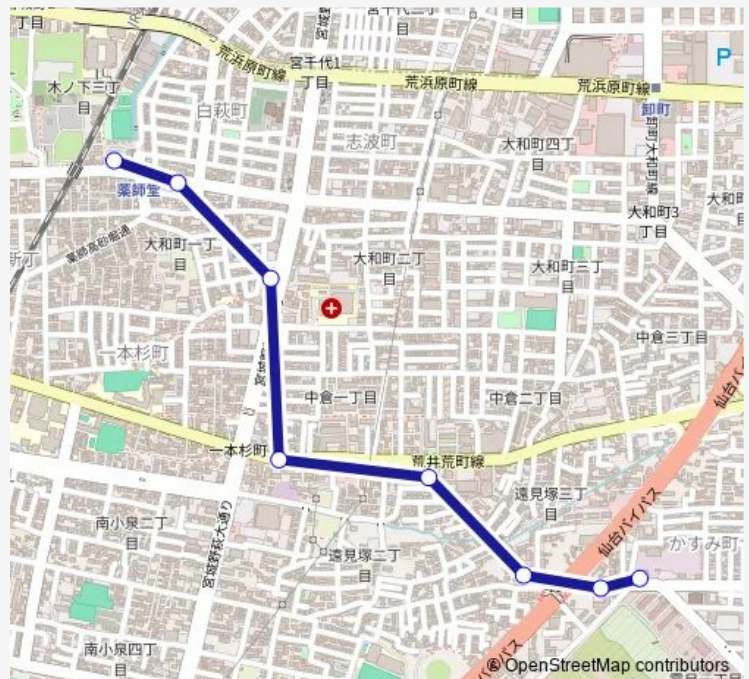

遠見塚

若林消防署前

中倉一丁目

大和町宮城の萩大通り

大和町一丁目

薬師堂駅

Route schedule

市営バス霞の目営業所前 — 薬師堂駅

Monday 14:37-17:42

Tuesday 14:37-17:42

Wednesday 14:37-17:42

Thursday 14:37-17:42

Friday 14:37-17:42

Saturday —

Sunday —

Route info

Direction: 市営バス霞の目営業所前

Stops: 8

Trip Duration: 0 hour 13 min

■ 30 — 霞営→薬師駅

BusMaps

Direction

薬師堂駅 — 市営バス霞の目営業所前

8 stops

[Open route schedule](#)

薬師堂駅

大和町一丁目

大和町宮城の萩大通り

一本杉町交差点

中倉一丁目

若林消防署前

遠見塚