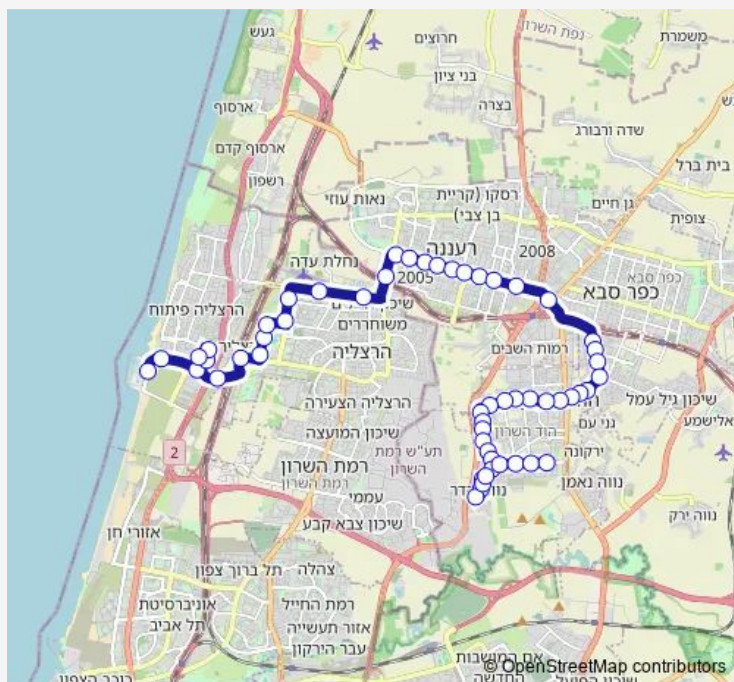

א.ד. גורדון/הבנים

הבנים/הברוש

הבנים/בני ברית

Route schedule

תיכון הדריים/ז'בוטינסקי — השונית/יורדי ים

Monday	06:30-08:00
Tuesday	06:30-08:00
Wednesday	06:30-08:00
Thursday	06:30-08:00
Friday	—
Saturday	—
Sunday	06:30-08:00

Route info

Direction: תיכון הדריים/ז'בוטינסקי

Stops: 58

Trip Duration: 1 hour 4 min

30 — תיכון הדריים/ז'בוטינסקי-הוד השרון->השונית/יורדי ים-הרצליה-1#

מרכז הוד השרון/הבנים

דרך מגדיאל/הפרסה

מסעף בית חולים שלוותה