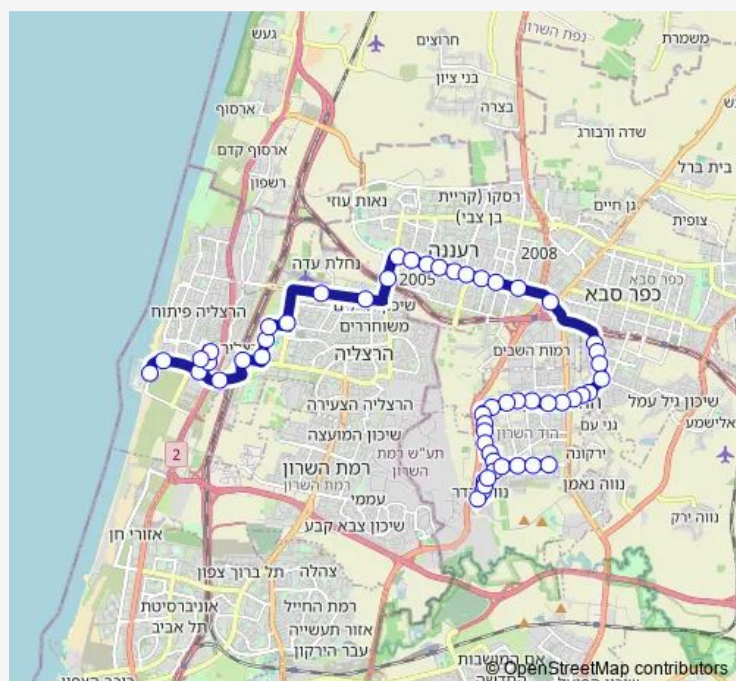

יוסף נבו/אצטדיון

הנדיב/ז'בוטינסקי

אוניברסיטת רייכמן/מנחם בגין

הבריגדה היהודית/הדר

תחנת רכבת רעננה מערב/דרך ירושלים

בית לוינשטיין/אחזה

אחזה/המיתר

אחזה/המלכים

אחזה/מגדל

אחזה/סוקולוב

אחזה/בן גוריון

Route schedule

השונית/יורדי ים — תיכון הדריים/ז'בוטינסקי

Monday	15:00-18:05
Tuesday	15:00-18:05
Wednesday	15:00-18:05
Thursday	15:00-18:05
Friday	—
Saturday	—
Sunday	15:00-18:05

Route info

Direction: השונית/יורדי ים

Stops: 54

Trip Duration: 1 hour 4 min

BusMaps תיכון הדריים/ז'בוטינסקי-הוד השרון->השונית/יורדי ים-הרצליה-1#

אחווה/ז'בוטינסקי

עיריית רעננה/אחווה

אחווה/רבוצקי

מסוף רעננה/דרך השרון

כיכר המושבה/סוקולוב

סוקולוב/אפרים קציר

סוקולוב/אביב

כיכר מגדיאל/סוקולוב

מגדיאל/פדויים

מסעף בית חולים שלווה

דרך מגדיאל/הפרסה