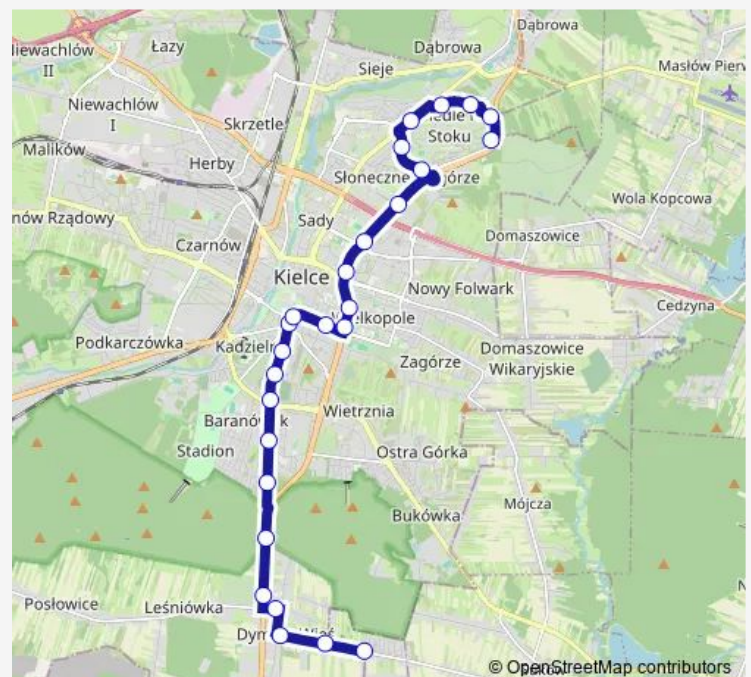

Jaworskiego

Route schedule

Sukowska — Os. Świętokrzyskie

Monday 04:06-23:30

Tuesday 04:06-23:30

Wednesday 04:06-23:30

Thursday 04:06-23:30

Friday 04:06-23:30

Saturday 05:32-22:45

Sunday 05:32-22:45

Route info

Direction: Sukowska

Stops: 26

Trip Duration: 0 hour 40 min

Warszawska os. Na Stoku

Sikorskiego

Os. Na Stoku

Nowaka-Jeziorańskiego os. Na Stoku

Os. Świętokrzyskie

Direction

Os. Świętokrzyskie — Ściegiennego / Weterynaryjna

23 stops

[Open route schedule](#)

Os. Świętokrzyskie

Sunday 06:16-19:30

Route info

Direction: Os. Świętokrzyskie

Stops: 29

Trip Duration: 0 hour 38 min

Łanowa

Sukowska li

Sukowska I