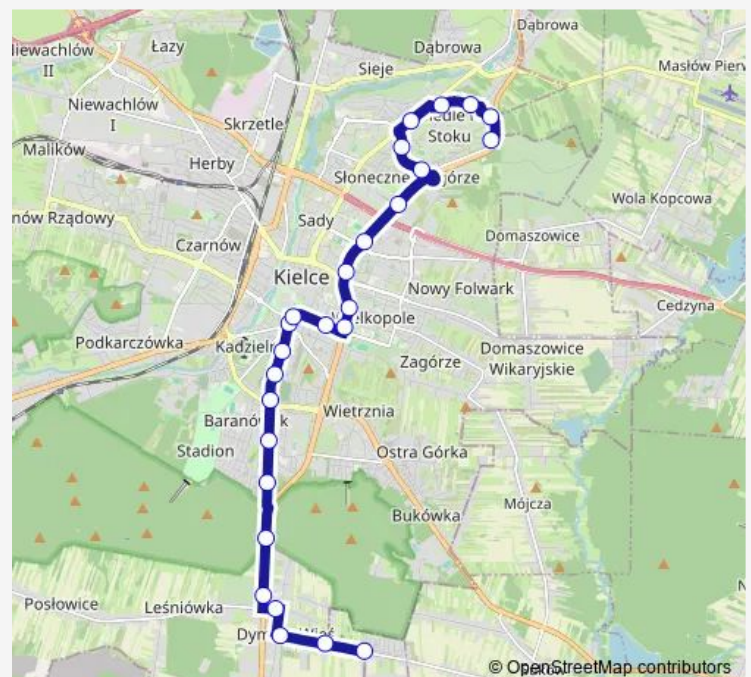

### Route schedule

Sukowska — Os. Świętokrzyskie

Monday 04:06-23:30

Tuesday 04:06-23:30

Wednesday 04:06-23:30

Thursday 04:06-23:30

Friday 04:06-23:30

Saturday 05:32-22:45

### Route info

Direction: Sukowska

Stops: 26

Trip Duration: 0 hour 40 min

Warszawska os. Na Stoku

Sikorskiego

Os. Na Stoku

Nowaka-Jeziorańskiego os. Na Stoku

## Route info

Direction: Os. Świętokrzyskie

Stops: 23

Trip Duration: 0 hour 34 min