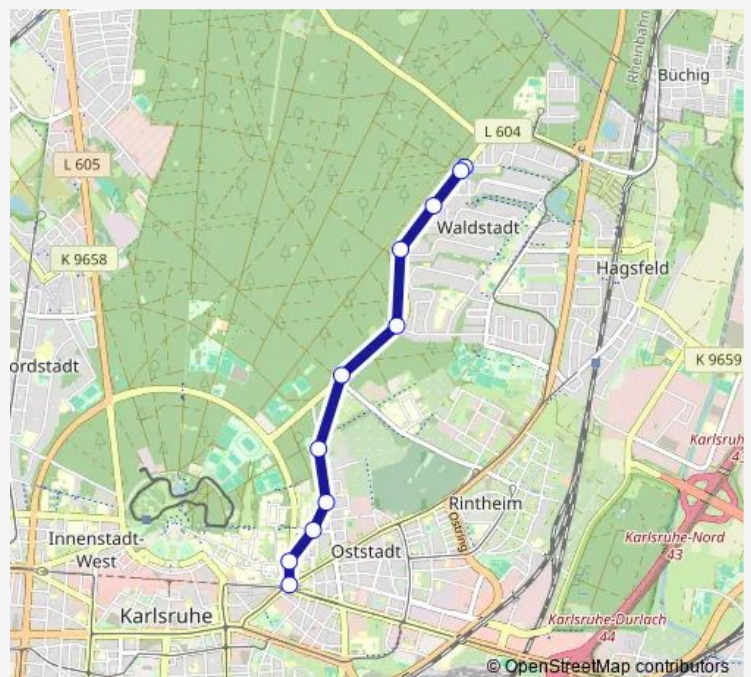

Waldstadt Breslauer Straße

Karlsruhe Rintheimer Querallee

Karlsruhe Büchiger Allee

Karlsruhe Pastor-Felke-Straße

Karlsruhe Emil-Gött-Straße

Karlsruhe Studentenhaus

KA Durlacher Tor/KIT-Campus Süd

Route schedule

Waldstadt Elbinger Straße West — KA Durlacher Tor/KIT-Campus Süd

Monday	05:18-00:40 ⁺¹
Tuesday	05:18-00:40 ⁺¹
Wednesday	05:18-00:40 ⁺¹
Thursday	05:18-00:40 ⁺¹
Friday	05:18-00:40 ⁺¹
Saturday	06:20-00:40 ⁺¹
Sunday	08:40-00:40 ⁺¹

Route info

Direction: Waldstadt Elbinger Straße West

Stops: 11

Trip Duration: 0 hour 11 min

Direction

Waldstadt Europäische Schule — KA Durlacher
Tor/KIT-Campus Süd

11 stops

[Open route schedule](#)

Route info

Direction: Waldstadt Europäische Schule

Stops: 11

Trip Duration: 0 hour 12 min

Direction

KA Durlacher Tor/KIT-Campus Süd — Waldstadt Europäische Schule

11 stops

[Open route schedule](#)