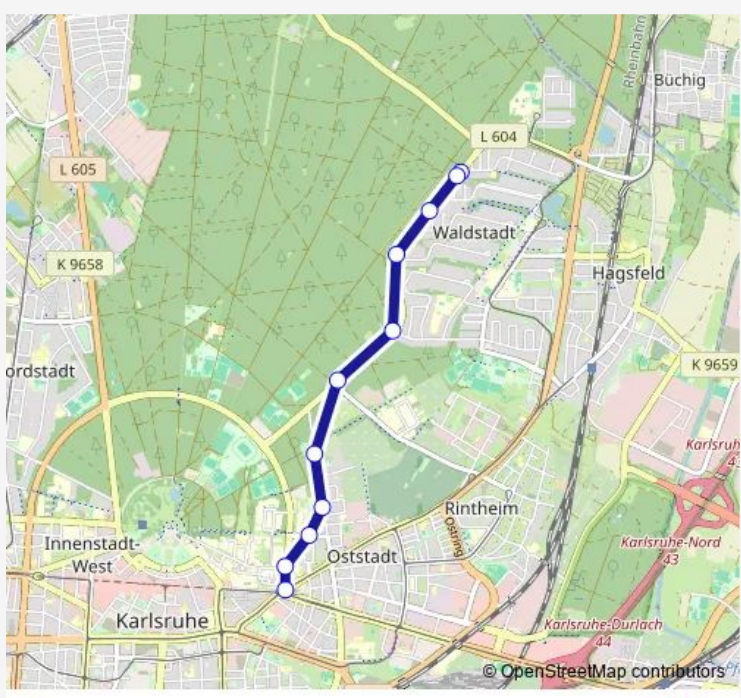

Direction
 Waldstadt Elbinger Straße West — KA Durlacher Tor/KIT-Campus Süd

11 stops

[Open route schedule](#)

- Waldstadt Elbinger Straße West
- Waldstadt Elbinger Straße West
- Waldstadt Kolberger Straße
- Waldstadt Schneidemühler Str.
- Waldstadt Breslauer Straße
- Karlsruhe Rintheimer Querallee
- Karlsruhe Büchiger Allee
- Karlsruhe Pastor-Felke-Straße
- Karlsruhe Emil-Gött-Straße
- Karlsruhe Studentenhaus
- KA Durlacher Tor/KIT-Campus Süd

Route schedule
 Waldstadt Elbinger Straße West — KA Durlacher Tor/KIT-Campus Süd

Monday	05:18-00:40 ⁺¹
Tuesday	05:18-00:40 ⁺¹
Wednesday	05:18-00:40 ⁺¹
Thursday	05:18-00:40 ⁺¹
Friday	05:18-00:40 ⁺¹
Saturday	06:20-00:40 ⁺¹
Sunday	08:40-00:40 ⁺¹

Route info

Direction: Waldstadt Elbinger Straße West

Stops: 11

Trip Duration: 0 hour 11 min

Direction

KA Durlacher Tor/KIT-Campus Süd — Waldstadt Elbinger Straße West

10 stops

[Open route schedule](#)

Saturday —

Sunday —

Route info

Direction: Waldstadt Europäische Schule

Stops: 11

Trip Duration: 0 hour 12 min

Direction

Waldstadt Elbinger Straße West — KA Durlacher
Tor/KIT-Campus Süd