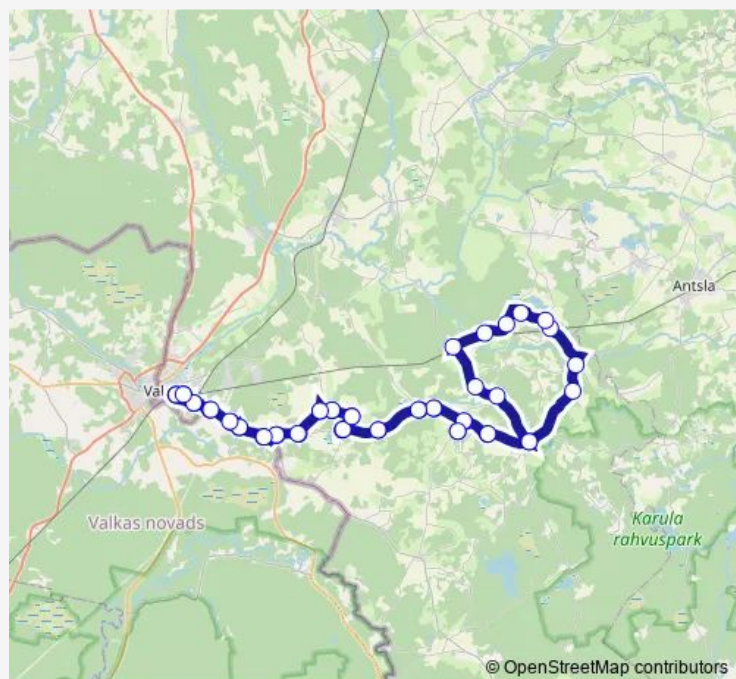

Stops: 50

Trip Duration: 1 hour 30 min

30 — Valga-Lüllemäe-Valtina-Vähero-Valga

Valtina

Musta

Tuulemäe

Matu

Väike-Väheru