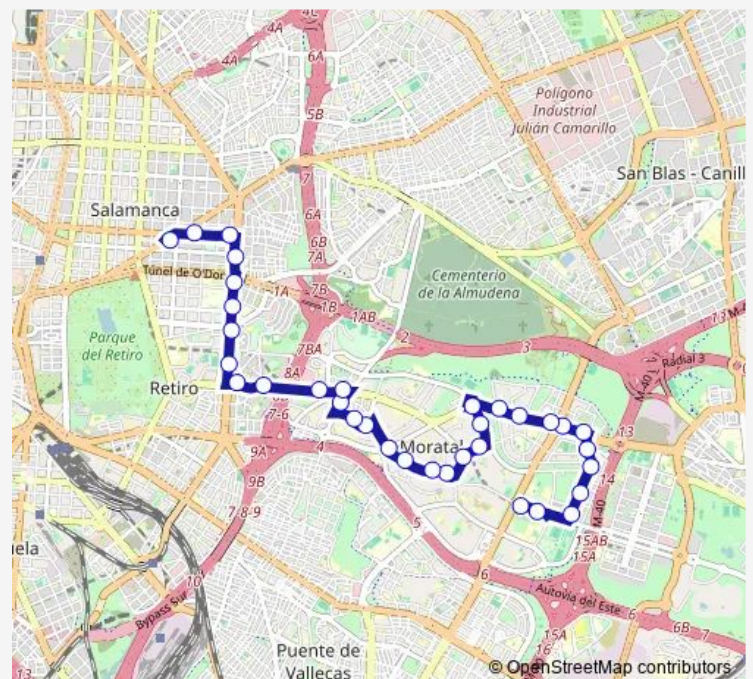

Media Legua

Entrearroyos

Corregidor Sancho De Córdoba

Plaza Del Encuentro

Hacienda De Pavones - Alonso De Tobar

Hacienda De Pavones - Cañada

Pico Artilleros - Corregidor Conde Maceda

Metro Artilleros

Saturday 06:15-23:30

Sunday 07:30-23:30

Route info

Direction: Felipe li

Stops: 34

Trip Duration: 0 hour 40 min

30 — Avenida de Felipe II - Pavones

Pico Artilleros

Pico Artilleros - García Tapia

García Tapia - Molina De Segura

García Tapia - Oberón

Fuente Carrantona - García Tapia

Fuente Carrantona - García Tapia

García Tapia - Laponia

Laponia

El Cairo

Saturday 05:45-23:00

Sunday 07:00-23:00

Route info

Direction: Pavones

Stops: 34

Trip Duration: 0 hour 50 min

Astros - Cruz Del Sur

Samaria