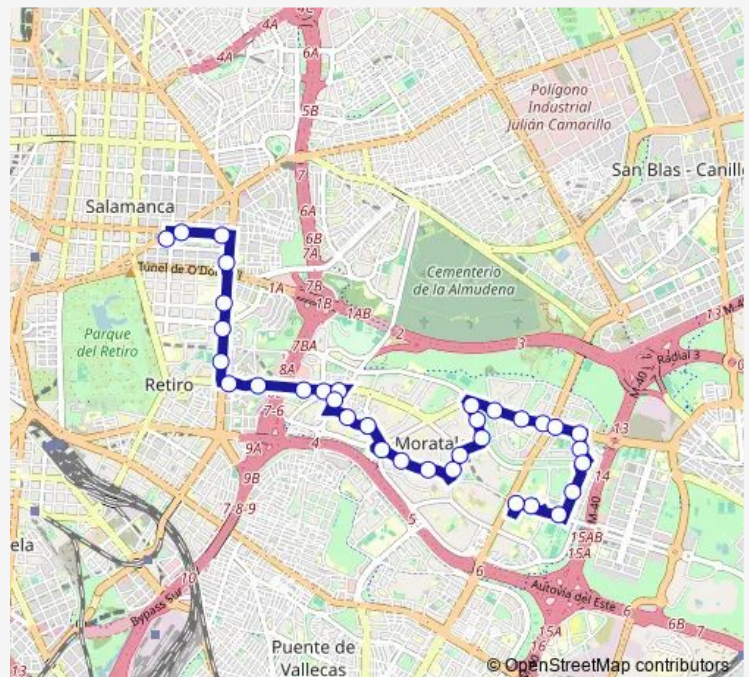

Thursday 05:45-23:00

Friday 05:45-23:00

Saturday 05:45-23:00

Sunday 07:00-23:00

Route info

Direction: Pavones

Stops: 34

Trip Duration: 0 hour 35 min

30 — Avenida de Felipe II - Pavones

Media Legua

Vinateros - Media Legua

Vinateros - Calle 30

Estrella

Astros - Cruz Del Sur

Samaria

Metro Sainz De Baranda

34 stops

[Open route schedule](#)

Felipe li

Felipe li

Doctor Esquerdo - Goya

O'donnell

Hospital Gregorio Marañón

Metro Sainz De Baranda

Wednesday 06:15-23:30

Thursday 06:15-23:30

Friday 06:15-23:30

Saturday 06:15-23:30

Sunday 07:30-23:30

Route info

Direction: Felipe li

Stops: 34