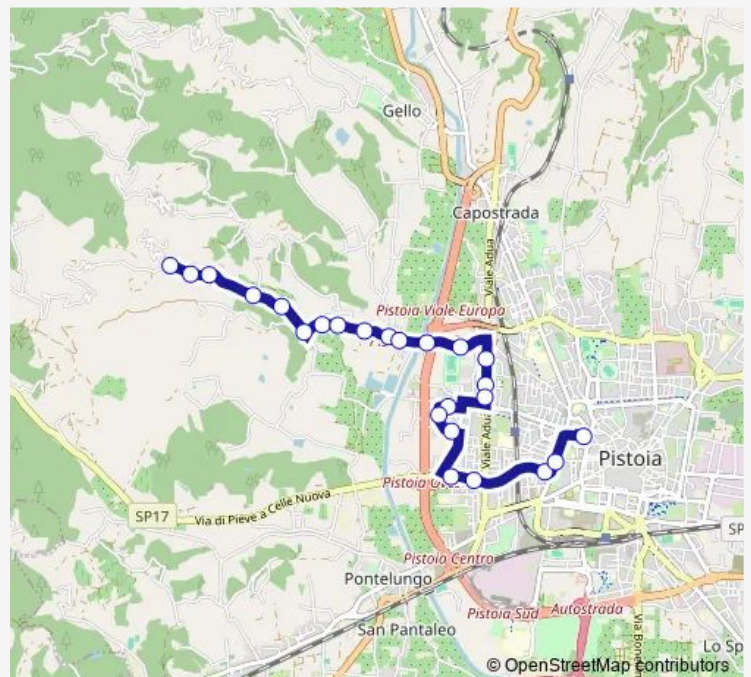

San Vito 1

San Vito 2

San Vito 3

San Vito (Capolinea)

Route schedule

Metano — San Vito (Capolinea)

Monday 07:05-14:26

Tuesday 07:05-14:26

Wednesday 07:05-14:26

Thursday 07:05-14:26

Friday 07:05-14:26

Saturday 07:05-14:26

Sunday —

Route info

Direction: Metano

Stops: 14

Trip Duration: 0 hour 12 min

Direction

P.Za San Francesco (Chiesa) — Torbecchia (Capolinea)

37 stops

[Open route schedule](#)

P.Za San Francesco (Chiesa)

Istituto Roncalli

Via I. Desideri (Incr. Via Guerrazzi)

Via S. Biagio In Cascheri (Maic)

Centro Apollo

V.Le Adua (Liceo Scientifico)

Centro Adua

Ponte Alla Tavole (Circolo)

Ponte Alle Tavole (Sottopasso)

Ponte Alle Tavole

Bivio San Giorgio