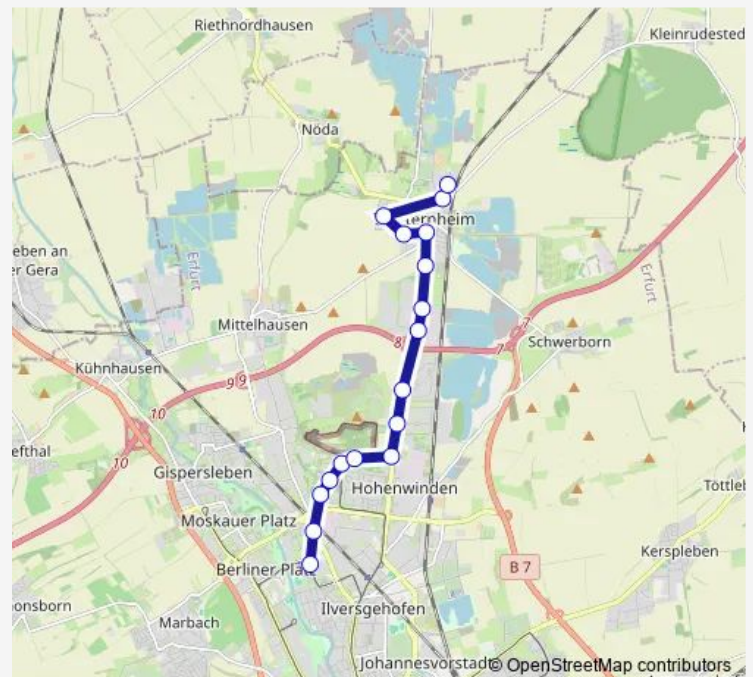

Erfurt, Am Turnplatz

Erfurt, Stotternheim, Bergfeldstraße

Erfurt, Vor den Salzwiesen

Erfurt, Stotternheim Erlhofstraße

Erfurt, Stotternheim Am Teiche

Route schedule

Erfurt, Rieth — Erfurt, Stotternheim Am Teiche

Monday 07:53-18:23

Tuesday 07:53-18:23

Wednesday 07:53-18:23

Thursday 07:53-18:23

Friday 07:53-18:23

Saturday 07:02-07:08

Sunday 17:59-18:16

Route info

Direction: Erfurt, Rieth

Stops: 17

Trip Duration: 0 hour 25 min

Direction

Erfurt, Stotternheim Am Teiche — Erfurt, Rieth

17 stops

[Open route schedule](#)

Erfurt, Stotternheim Am Teiche

Erfurt, Stotternheim Erlhofstraße

Erfurt, Vor den Salzwiesen

Erfurt, Stotternheim Schule

Erfurt, Stotternheim, Bergfeldstraße

Erfurt, Am Turnplatz

Erfurt, Logistikzentrum Stotternheim

Erfurt, Gewerbegebiet Stotternheim