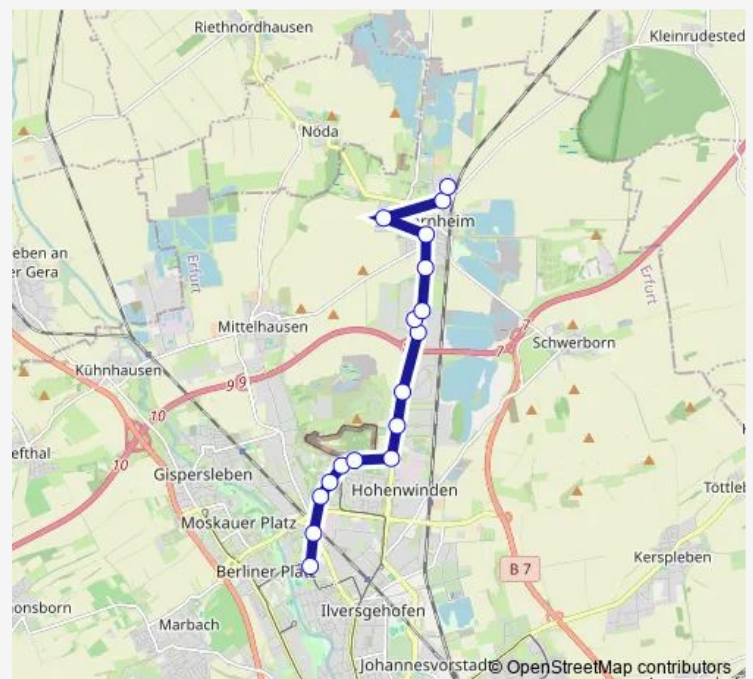

Erfurt, Am Turnplatz

Erfurt, Stotternheim, Bergfeldstraße

Erfurt, Vor den Salzwiesen

Erfurt, Stotternheim Erlhofstraße

Erfurt, Stotternheim Am Teiche

Route schedule

Erfurt, Rieth — Erfurt, Stotternheim Am Teiche

Monday 07:53-18:23

Tuesday 07:53-18:23

Wednesday 07:53-18:23

Thursday 07:53-18:23

Friday 07:53-18:23

Saturday 07:02-07:14

Sunday 17:53-18:16

Route info

Direction: Erfurt, Rieth

Stops: 17

Trip Duration: 0 hour 25 min

Direction

Erfurt, Stotternheim Am Teiche — Erfurt, Rieth

17 stops

[Open route schedule](#)

Erfurt, Stotternheim Am Teiche

Erfurt, Stotternheim Erlhofstraße

Erfurt, Vor den Salzwiesen

Erfurt, Stotternheim Schule

Erfurt, Stotternheim, Bergfeldstraße

Erfurt, Am Turnplatz

Erfurt, Logistikzentrum Stotternheim

Erfurt, Gewerbegebiet Stotternheim