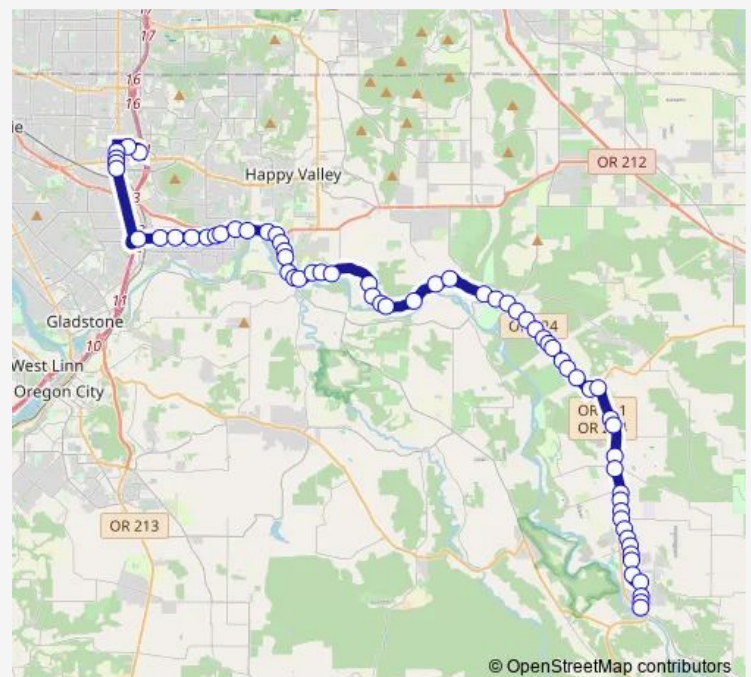

SE Hwy 224 & Eckert Ln

15700 Block SE Hwy 224

16000 Block SE Hwy 224

Route schedule

Clackamas Town Center Transit Center — 400 Block SE Main (Estacada City Hall)

Monday 06:24-19:43

Tuesday 06:24-19:43

Wednesday 06:24-19:43

Thursday 06:24-19:43

Friday 06:24-19:43

Saturday 08:31-18:37

Sunday 08:31-18:37

Route info

Direction: Clackamas Town Center Transit Center

Stops: 65

Trip Duration: 0 hour 48 min

© OpenStreetMap contributors

30 — Estacada

BusMaps

16200 Block SE Hwy 224

16400 Block SE Hwy 224

SE Hwy 224 & Eilers Circle

17400 Block SE Hwy 224

SE Hwy 224 & Tong

28400 Block SE Hwy 224

SE Hwy 224 & Glover Rd

SE Hwy 224 & Dowty Rd

SE Hwy 211 & Hwy 224

SE Eagle Creek Rd & Hwy 211

SE Eagle Creek Rd & Risberg

SE Eagle Creek Rd & Wildcat Mtn

SE Eagle Creek Rd & Riverside Way