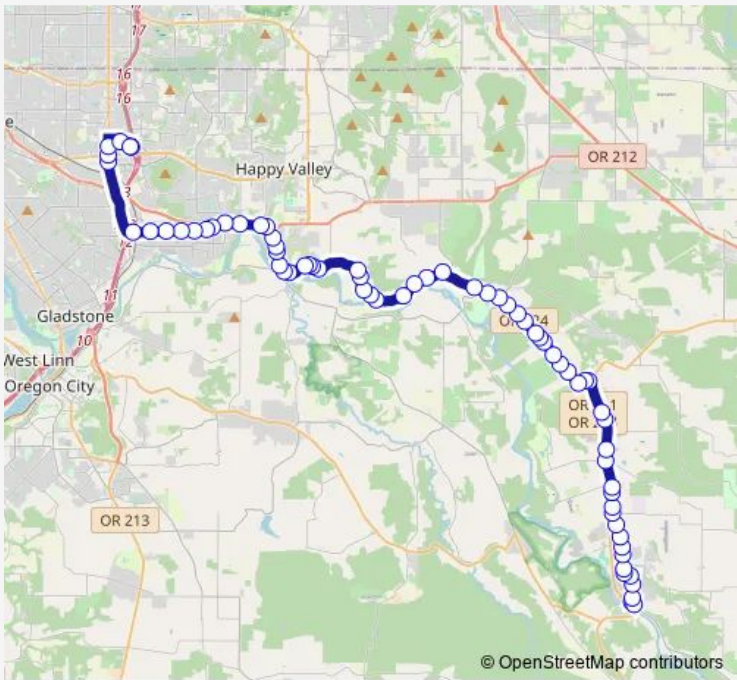

[Go to website](#)

Direction
 Clackamas Town Center Transit Center — 400 Block SE Main (Estacada City Hall)
 65 stops
[Open route schedule](#)

- Clackamas Town Center Transit Center
- Clackamas Town Center Mall
- SE 82nd & Mcbride
- SE 82nd & Sunnyside Dr
- SE 82nd & Harmony
- SE 82nd & Sunnybrook
- SE Hwy 212 & 82nd Dr
- Hwy 212 & SE Evelyn
- 10800 Block Hwy 212
- Hwy 212 & Fred Meyer DC Entr
- Hwy 212/224 & SE 122nd
- 12700 Block Hwy 212/224
- Hwy 212/224 & SE 130th
- Hwy 212/224 & SE 135th
- Hwy 212/224 & SE 142nd
- Hwy 212/224 & SE 152nd
- SE Hwy 224 & Hwy 212
- SE Hwy 224 & Goosehollow
- SE Hwy 224 & Eckert Ln
- 15700 Block SE Hwy 224
- 16000 Block SE Hwy 224

Route schedule
 Clackamas Town Center Transit Center — 400 Block SE Main (Estacada City Hall)

Monday	06:24-19:43
Tuesday	06:24-19:43
Wednesday	06:24-19:43
Thursday	06:24-19:43
Friday	06:24-19:43
Saturday	08:31-18:37
Sunday	08:31-18:37

Route info
 Direction: Clackamas Town Center Transit Center
 Stops: 65
 Trip Duration: 0 hour 48 min

16200 Block SE Hwy 224

16400 Block SE Hwy 224

SE Hwy 224 & Eilers Circle

17400 Block SE Hwy 224

SE Hwy 224 & Tong

28400 Block SE Hwy 224

SE Hwy 224 & Glover Rd

SE Hwy 224 & Dowty Rd

SE Hwy 211 & Hwy 224

SE Eagle Creek Rd & Hwy 211

SE Eagle Creek Rd & Risberg

SE Eagle Creek Rd & Wildcat Mtn

SE Eagle Creek Rd & Riverside Way