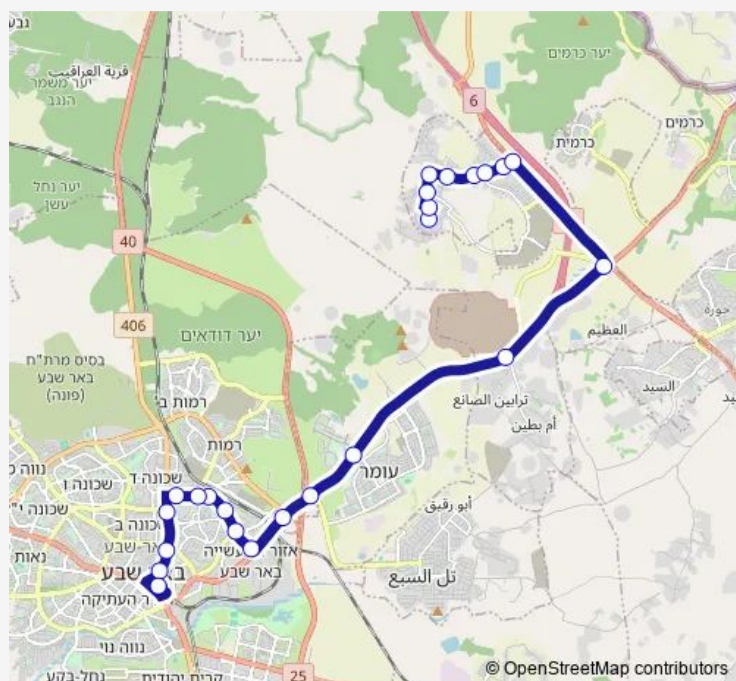

צומת תל שבע

צומת חטיבת הנגב

שדרות דוד בן גוריון/דרך אליהו נאוי

שדרות דוד בן גוריון/האורגים

שדרות דוד בן גוריון/יהושע הצורף

תחנת רכבת/שדרות דוד בן גוריון

מרכז הספורט אוניברסיטת בן גוריון

מרפאות חוף סורוקה/אוניברסיטת בן גוריון

### Route schedule

בית הקשתות — ת.מרכזית באר שבע/הורדה

Monday	06:00-22:00
Tuesday	06:00-22:00
Wednesday	06:00-22:00
Thursday	06:00-22:00
Friday	06:00-14:00
Saturday	18:45-20:45
Sunday	06:00-22:00

### Route info

Direction: בית הקשתות

Stops: 24

Trip Duration: 0 hour 36 min

עיריית באר שבע/יצחק רגר

יצחק רגר/וייצמן

ת.מרכזית באר שבע/הורדה

30 Bus time schedules and route maps are available in an offline PDF at [busmaps.com](https://busmaps.com). Use the [busmaps.com](https://busmaps.com) website to see live bus times, train schedule or subway schedule, and step-by-step directions for all public transit in Beersheba