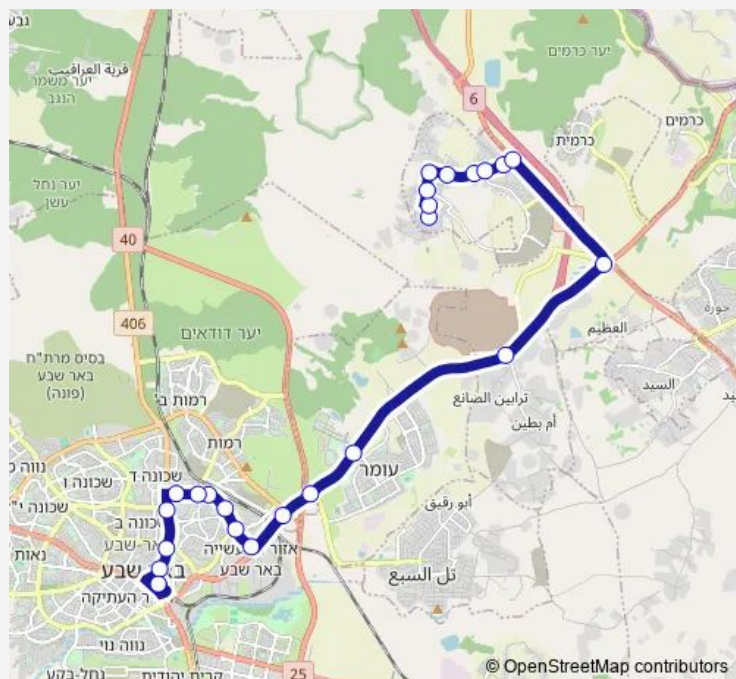

צומת אום בטין

צומת עומר מערב

צומת תל שבע

צומת חטיבת הנגב

שדרות דוד בן גוריון/דרך אליהו נאוי

שדרות דוד בן גוריון/האורגים

שדרות דוד בן גוריון/יהושע הצורף

תחנת רכבת/שדרות דוד בן גוריון

מרכז הספורט אוניברסיטת בן גוריון

מרפאות חוף סורוקה/אוניברסיטת בן גוריון

מרכז רפואי סורוקה/יצחק רגר

Route schedule

בית הקשתות — ת.מרכזית באר שבע/הורדה

Monday	06:00-22:00
Tuesday	06:00-22:00
Wednesday	06:00-22:00
Thursday	06:00-22:00
Friday	06:00-14:00
Saturday	18:45-20:45
Sunday	06:00-22:00

Route info

Direction: בית הקשתות

Stops: 24

Trip Duration: 0 hour 36 min

עיריית באר שבע/יצחק רגר

יצחק רגר/וייצמן

ת.מרכזית באר שבע/הורדה

30 Bus time schedules and route maps are available in an offline PDF at busmaps.com. Use the busmaps.com website to see live bus times, train schedule or subway schedule, and step-by-step directions for all public transit in Beersheba