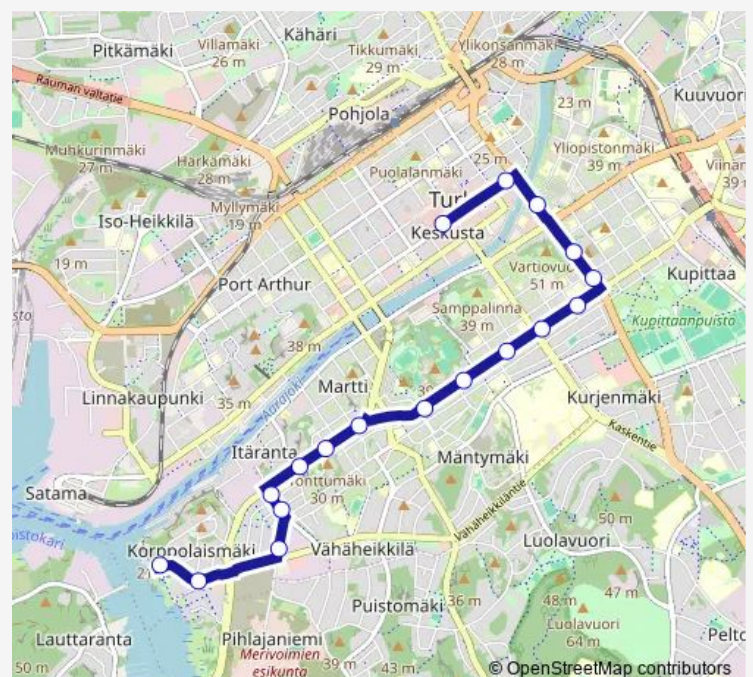

Merimiehenkatu

Wärtsilänpolku

Korppolaismäki

Kölikatu

Majakkaranta

Route schedule

Kauppatori D4 — Majakkaranta

Monday 06:12-21:37

Tuesday 06:12-21:37

Wednesday 06:12-21:37

Thursday 06:12-21:37

Friday 06:12-21:37

Saturday 08:52-19:37

Sunday 11:22-18:42

Route info

Direction: Kauppatori D4

Stops: 15

Trip Duration: 0 hour 15 min

Direction

Majakkaranta — Kauppatori D4

18 stops

[Open route schedule](#)

Majakkaranta

Kölikatu