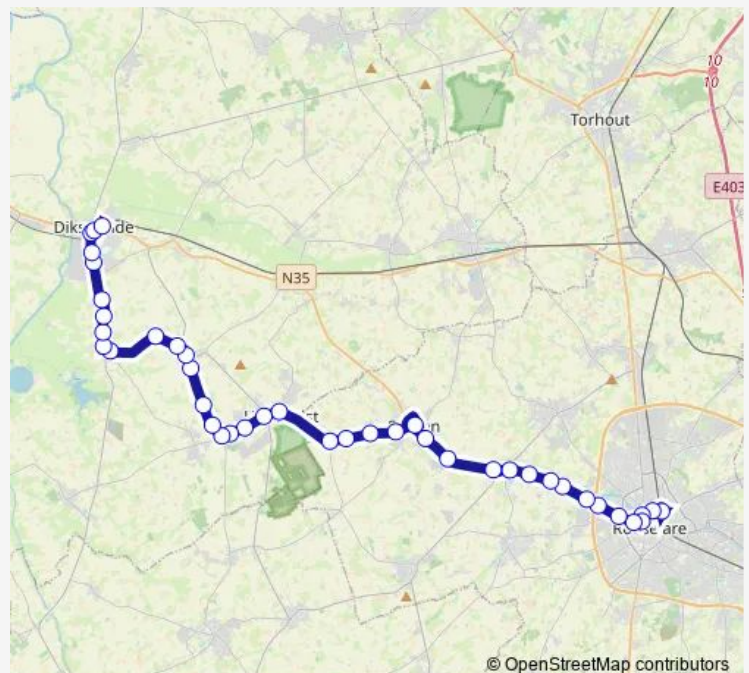

Staden Soetestraat

Staden Reke

Houthulst Markt

Route schedule

Roeselare Station perron 5 — Houthulst Markt

Monday 16:16-17:15

Tuesday 16:16-17:15

Wednesday 12:15

Thursday 16:16-17:15

Friday 16:16-17:15

Saturday —

Sunday —

Route info

Direction: Roeselare Station perron 5

Stops: 21

Trip Duration: 0 hour 28 min

Direction

Roeselare Station perron 5 — Staden Dorp

16 stops

[Open route schedule](#)

Roeselare Station perron 5

Roeselare De Coninckplein

Roeselare Sint-Amandsstraat

Roeselare A. Rodenbachstraat