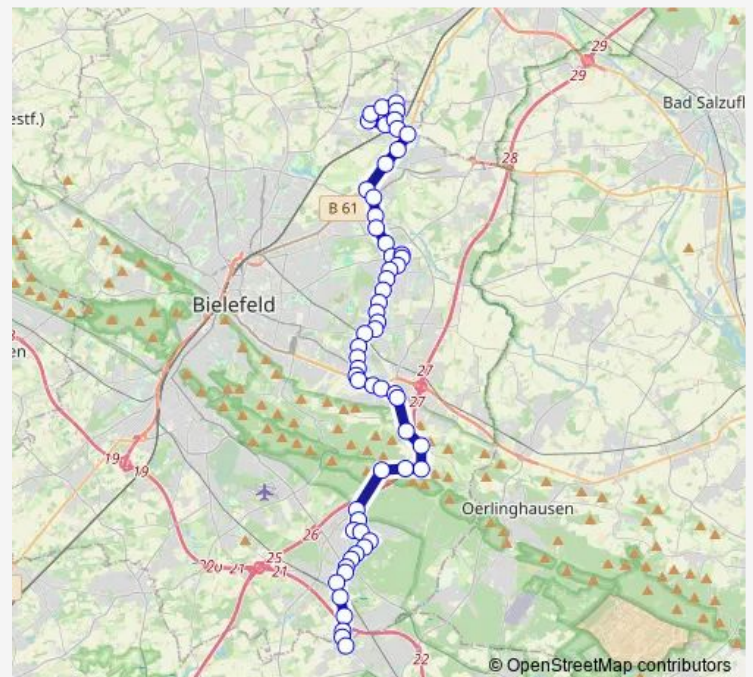

Bi-Oldentrup, Spannbrink

Route schedule

Bi-Brake, Marktplatz — Bi-Heideblümchen

Monday 12:21-20:21

Tuesday —

Wednesday —

Thursday 12:21-20:21

Friday 12:21-20:21

Saturday —

Sunday —

Route info

Direction: Bi-Brake, Marktplatz

Stops: 53

Trip Duration: 0 hour 59 min

Oldentrup, Mitte

Bi-Oldentrup, Bahnhof

BI-Stieghorst, Reichenberger Straße

Bi-Stieghorst, Memeler Straße

Bielefeld, Stieghorst

BI-Stieghorst, Masurenweg

BI-Stieghorst, Elbinger Straße

BI-Stieghorst, Löllmannshof

BI-Stieghorst, Waldenburger Straße

Bi-Hillegossen, Oerlinghauser Str.

Bi-Hillegossen, Freibad

Bi-Lämershagen, Weißer Weg

Bi-Lämershagen, Wrachtrupstr

Bi-Lämershagen, Wrachtrup

Bi-Lämershagen, Hermannsweg

Bi-Lämershagen, Eisgrund

Bi-Sennestadt, Ruhrweg