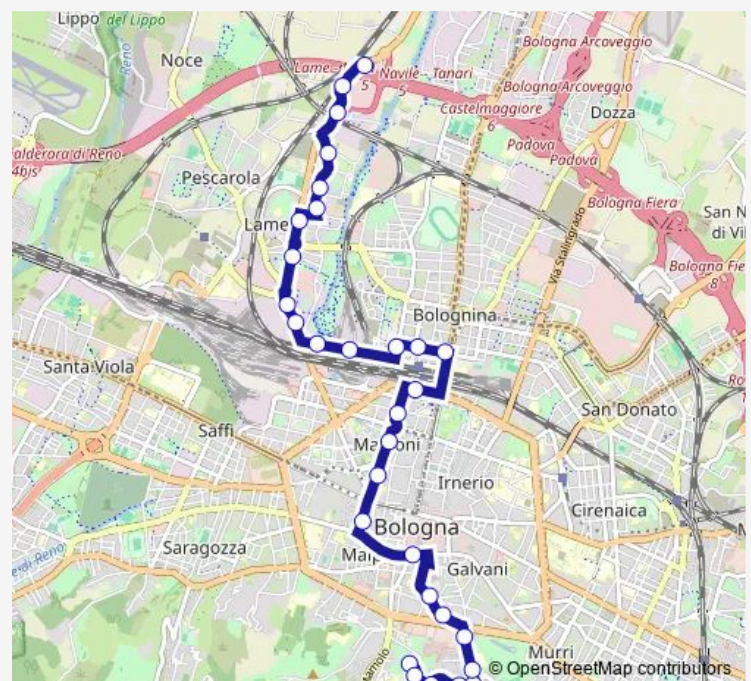

Thursday 05:55-21:10

Friday 05:55-21:10

Saturday —

Sunday —

Route info

Direction: Sostegno

Stops: 30

Trip Duration: 0 hour 44 min

30 — Istituto Rizzoli - Stazione Centrale - Fioravanti - Sostegno

Tribunale

XII Giugno

Porta Castiglione

Delle Rose

Castiglione

Putti

Piazzale Bacchelli