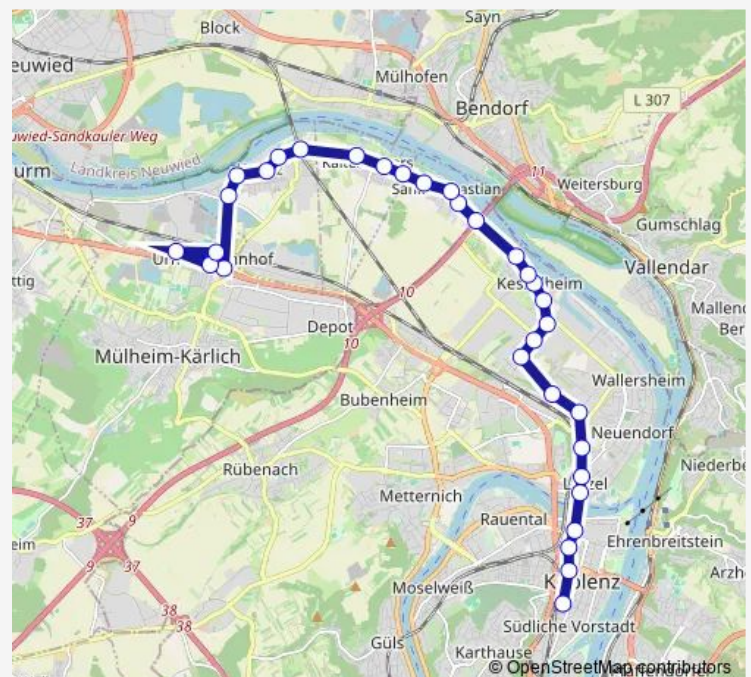

St. Sebastian Heiligenhäuschen

St. Sebastian Rheindörferplatz

### Route schedule

Koblenz Hauptbahnhof — Mülheim-Kärlich Bf

Monday 04:56-22:37

Tuesday 04:56-22:37

Wednesday 04:56-22:37

Thursday 04:56-22:37

Friday 04:56-22:37

Saturday 05:37-22:37

### Route info

Direction: Koblenz Hauptbahnhof

Stops: 32

Trip Duration: 0 hour 54 min

Kaltenengers Auf den Weiden

Kaltenengers Kirche

Urmitz Rheinbrücke Bf

Urmitz Hofacker

## Route info

Direction: Mülheim-Kärlich Landstraße

Stops: 29

Trip Duration: 0 hour 50 min

Koblenz Altengraben

Koblenz Bahnhof Stadtmitte/Löhr-Center

Koblenz Roonstraße

Koblenz Hauptbahnhof