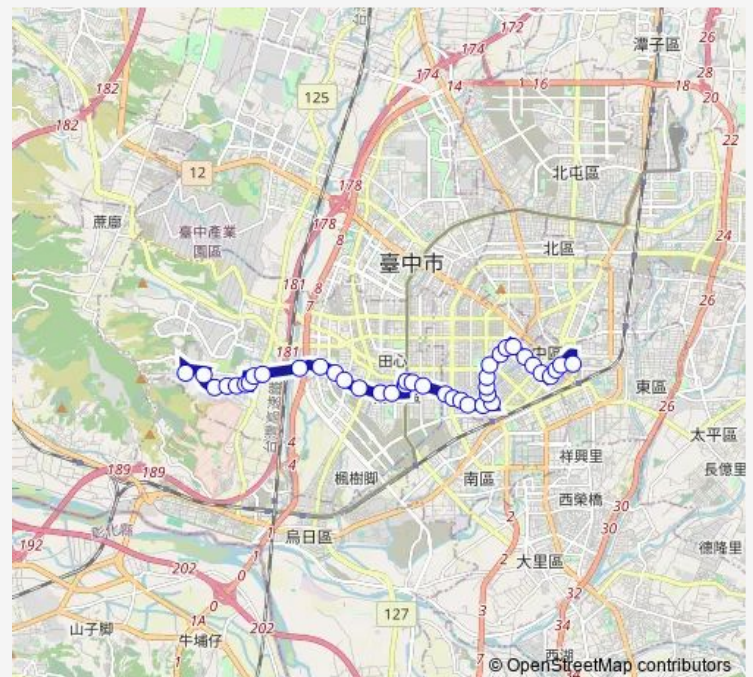

Thursday 05:30-22:10

Friday 05:30-22:10

Saturday 05:30-22:10

Sunday 05:30-22:10

Route info

Direction: Tc_中台新村

Stops: 40

Trip Duration: 0 hour 40 min

30 — 30_中台新村_第一廣場_中台新村

Tc_崇倫國中(南屯路)

Tc_靜和醫院

Tc_南屯美村路口

Tc_永安市場

Tc_五權樂群街口

Tc_五權柳川西路口

Tc_五權公館路口