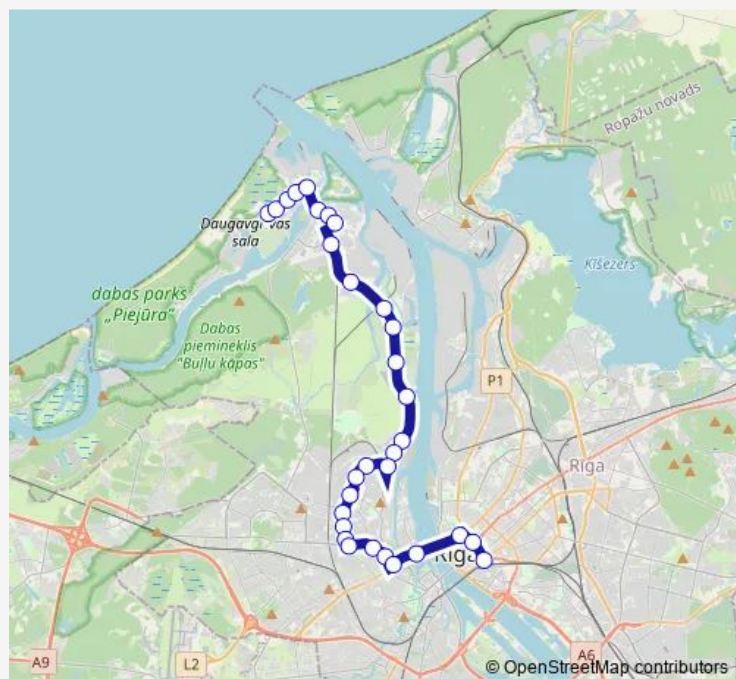

Saturday —

Sunday —

Route info

Direction: Centrālā stacija

Stops: 31

Trip Duration: 0 hour 46 min

Guberņciems

Silikātu iela

Bolderāja

Kaņepju iela

Bolderājas Jaunā pamatskola

Bolderājas tilts

Daugavgrīvas cietoksnis

Plēksnes iela

Zvīņu iela

Birutas Baumanes aleja

Direction

Daugavgrīvas D/P — Centrālā stacija

31 stops

[Open route schedule](#)

Daugavgrīvas D/P

Birutas Baumanes aleja

Zvīņu iela

Plēksnes iela

Tuesday 05:20-18:00

Wednesday 05:20-18:00

Thursday 05:20-18:00

Friday 05:20-18:00

Saturday —

Sunday —

Route info

Direction: Daugavgrīvas D/P