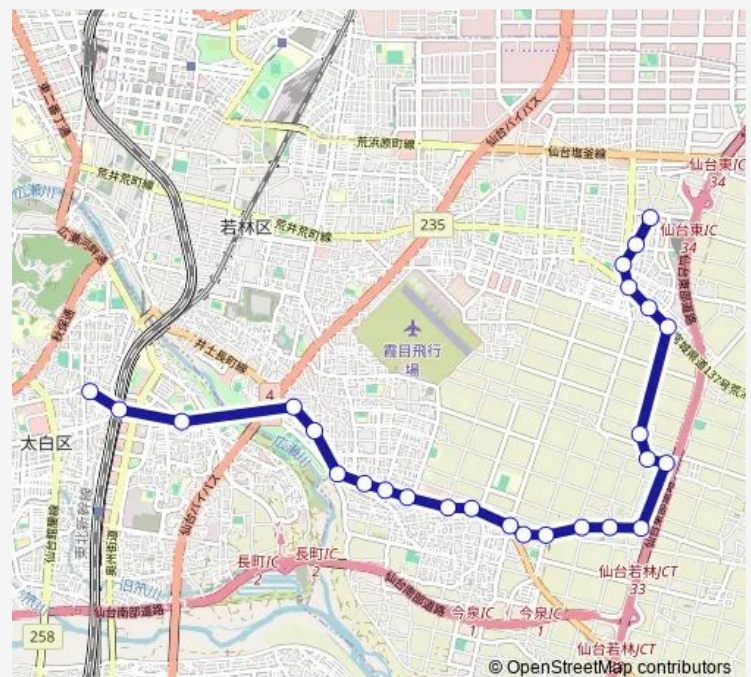

### Route schedule

長町四丁目長町営業所前 — 荒井駅

Monday 07:08

Tuesday 07:08

Wednesday 07:08

Thursday 07:08

Friday 07:08

Saturday —

### Route info

Direction: 長町四丁目長町営業所前

Stops: 26

Trip Duration: 1 hour 0 min

■ 30 — 長町営→藤田→荒井駅

BusMaps

荒井八丁目

七郷中学校前