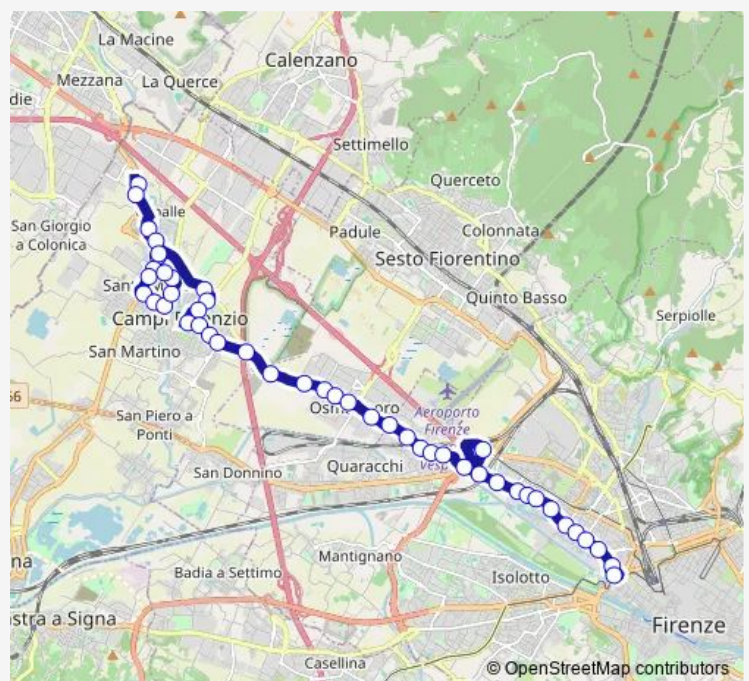

Pratese Ponte A Giogoli

Lucchese Righi

Lucchese Cantone

Lucchese Tevere

Route schedule

Leopolda Porta Al Prato — Campi Bisenzio Galilei

Monday 05:02-21:37

Tuesday 05:02-21:37

Wednesday 05:02-21:37

Thursday 05:02-21:37

Friday 05:02-21:37

Saturday 05:02-21:30

Sunday —

Route info

Direction: Leopolda Porta Al Prato

Stops: 36

Trip Duration: 0 hour 43 min

30 — Stazione Leopolda - Campi Bisenzio Piazza Togliatti/Via Galilei

Lucchese Ponte All'Asse

Lucchese Ingromarket

Lucchese Motorizzazione

Lucchese Fosso Reale

Buozzi Focognano

Buozzi Cetino

Buozzi Rossini

Vittorio Veneto Marzabotto

Orly

Variante Nord Montalvo

Confini Volta

Confini Capalle

Confini Centola

Galilei Confini