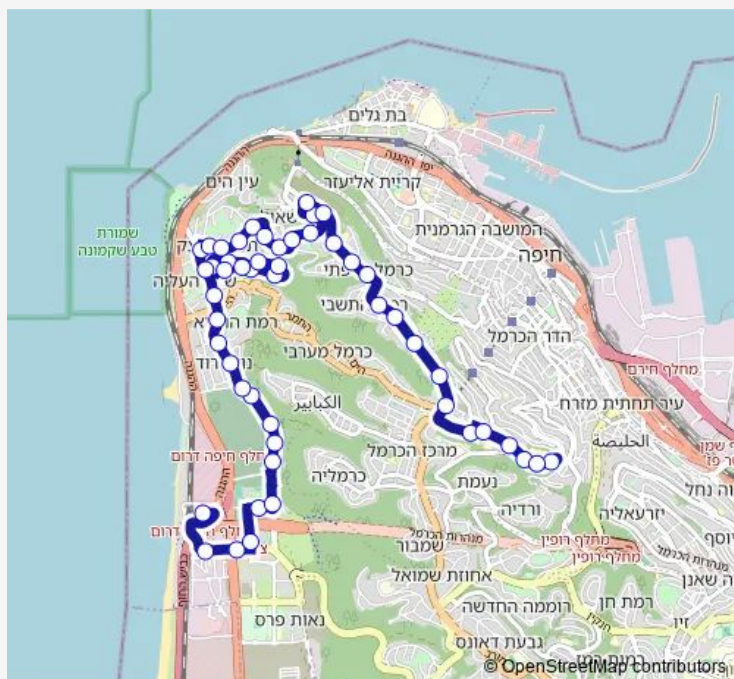

בר רב האי

בודנהיימר/גן דורון

בודנהיימר/סעדיה גאון

Route schedule

ת. מרכזית חוף הכרמל/רציפים עירוני — ליאון בלום

Monday 05:15-22:25

Tuesday 05:15-22:25

Wednesday 05:15-22:25

Thursday 05:15-22:25

Friday 05:15-14:13

Saturday —

Sunday 05:15-22:25

Route info

Direction: ת. מרכזית חוף הכרמל/רציפים עירוני

Stops: 50

Trip Duration: 0 hour 40 min

■ ת. מרכזית חוף הכרמל/רציפים עירוני-חיפה->ליאון 30
בלום-חיפה-#1

בר רב האי/סעדיה הגאון

בר רב האי/מרסיי

אנקואה/בר רב האי

יציאת אירופה/דרך צרפת

דרך צרפת/יציאת אירופה

דרך צרפת/מרסיי

דרך צרפת/כרמיה