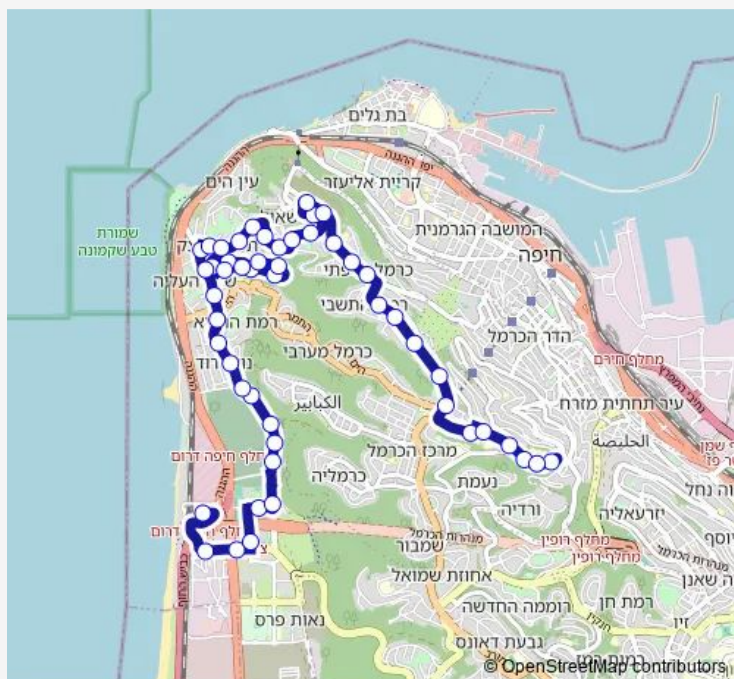

בר רב האי/בודנהיימר

בר רב האי

בודנהיימר/גן דורון

בודנהיימר/סעדיה גאון

Route schedule

ת. מרכזית חוף הכרמל/רציפים עירוני — ליאון בלום

Monday 05:15-22:25

Tuesday 05:15-22:25

Wednesday 05:15-22:25

Thursday 05:15-22:25

Friday 05:15-14:13

Saturday —

Sunday 05:15-22:25

Route info

Direction: ת. מרכזית חוף הכרמל/רציפים עירוני

Stops: 50

Trip Duration: 0 hour 40 min

■ ת. מרכזית חוף הכרמל/רציפים עירוני-חיפה->ליאון 30 — בלום-חיפה-#1

בר רב האי/סעדיה הגאון

בר רב האי/מרסיי

אנקואה/בר רב האי

יציאת אירופה/דרך צרפת

דרך צרפת/יציאת אירופה

דרך צרפת/מרסיי