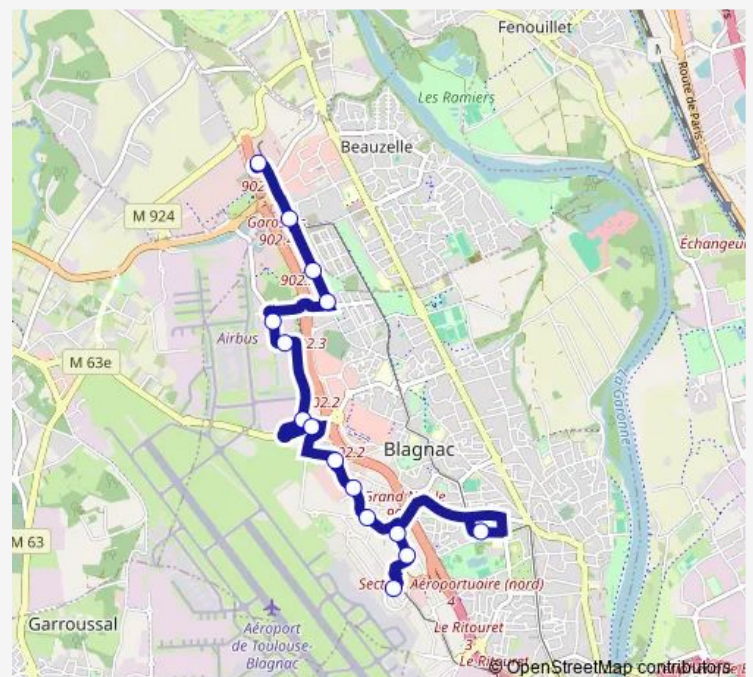

Bus 30 Aéroport / Meett

[Go to website](#)

Direction

Meett — Aéroport

15 stops

[Open route schedule](#)

Meett

Aéroconstellation

Tuesday 06:30-20:00

Wednesday 06:30-20:00

Thursday 06:30-20:00

Friday 06:30-20:00

Saturday —

Sunday —

Route info

Direction: Meett

Stops: 15

Trip Duration: 0 hour 25 min

30 — Aéroport / Meett

Direction

Aéroport — Meett

15 stops

[Open route schedule](#)

Aéroport

Monday 06:22-19:52

Tuesday 06:22-19:52

Wednesday 06:22-19:52

Thursday 06:22-19:52

Friday 06:22-19:52

Saturday —

Sunday —

Route info