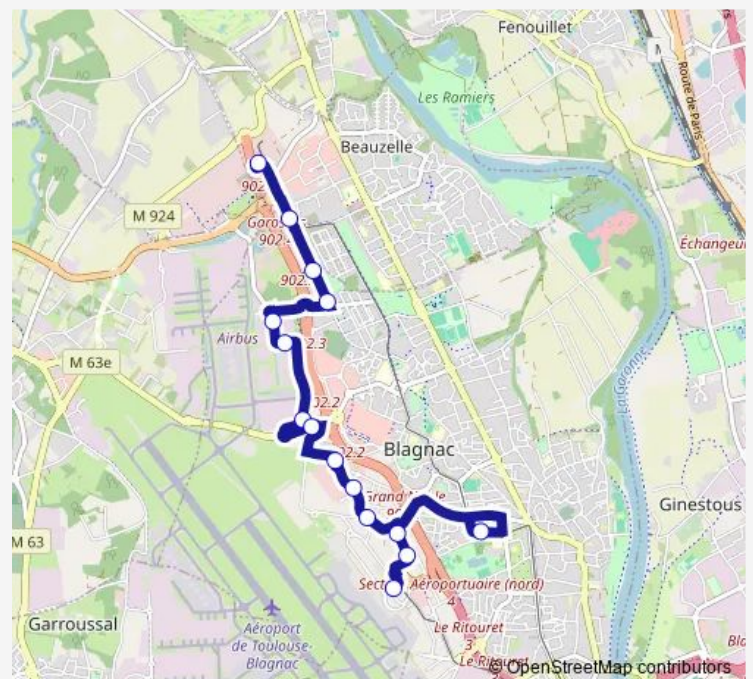

Bus 30 Aéroport / Meett

[Go to website](#)

Direction

Meett — Aéroport

15 stops

[Open route schedule](#)

Meett

Aéroconstellation

Tuesday 06:30-20:00

Wednesday 06:30-20:00

Thursday 06:30-20:00

Friday 06:30-20:00

Saturday —

Sunday —

Route info

Direction: Meett

Stops: 15

Trip Duration: 0 hour 25 min

30 — Aéroport / Meett

Direction

Aéroport — Meett

15 stops

[Open route schedule](#)

Aéroport

Monday 06:22-19:52

Tuesday 06:22-19:52

Wednesday 06:22-19:52

Thursday 06:22-19:52

Friday 06:22-19:52

Saturday —

Sunday —

Route info