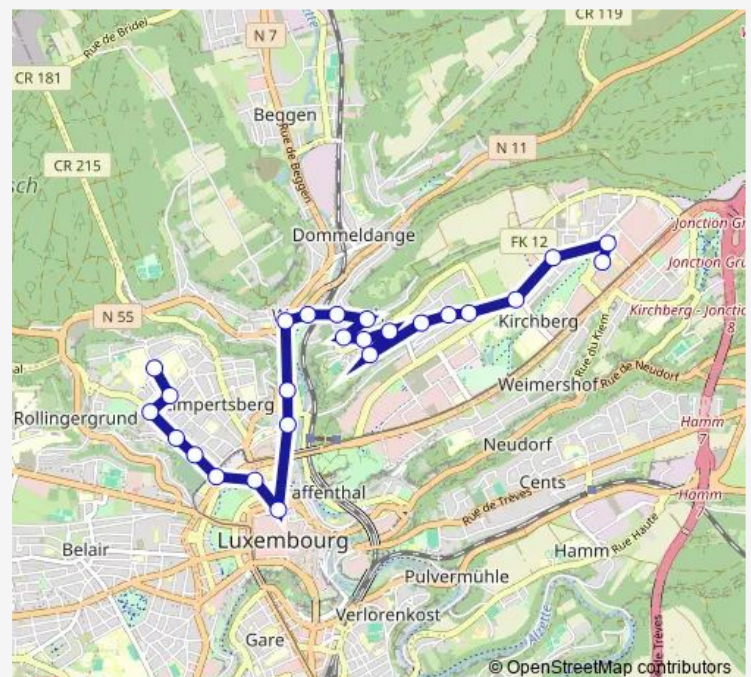

Eecher Plaz Quai 1

Lavals Park Quai 1

Weimerskirch, Duerf Quai 2

Mäertesbuer Quai 2

Pierre-Eloi Schoué Quai 2

St Vith Quai 2

Paul Noesen Quai 3

Prince Félix

Kirchberg, Kierch Quai 2

Schmëdd Quai 2

Sichegronn Quai 2

Route schedule

Lycée Michel Lucius Quai 1 — Réimerwee Quai 2

Monday 05:11-23:11

Tuesday 05:11-23:11

Wednesday 05:11-23:11

Thursday 05:11-23:11

Friday 05:11-23:11

Saturday 05:41-23:11

Sunday 06:41-23:11

Route info

Direction: Lycée Michel Lucius Quai 1

Stops: 25

Trip Duration: 0 hour 30 min

■ 30

BusMaps

Konrad Adenauer Quai 1

Avalon Quai 3

Chambre des Métiers Quai 2

Réimerwee Quai 2

Direction

Réimerwee Quai 1 — Lycée Michel Lucius Quai 2