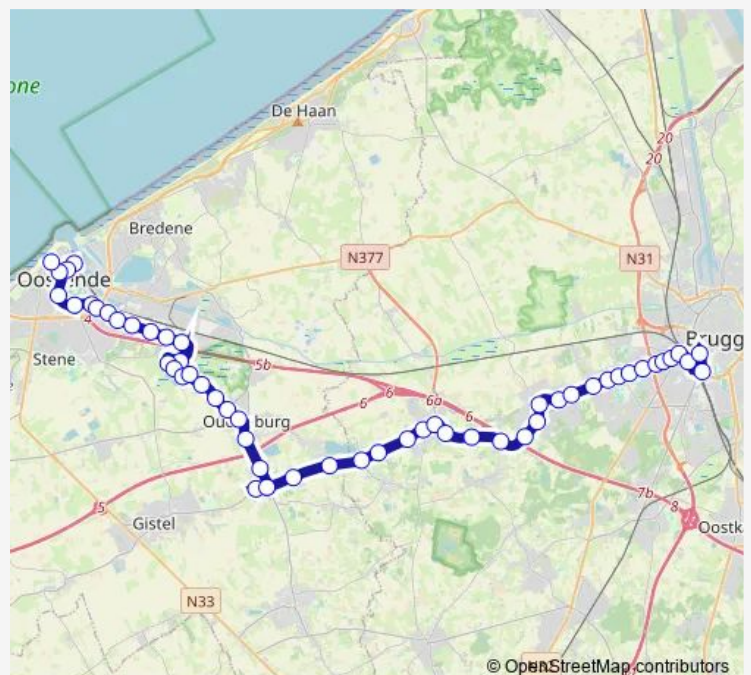

Zandvoorde Markt

Zandvoorde Stationsstraat

Zandvoorde Verbrandingsoven

Oostende Vesuvius

Oostende Waterzuiveringsstation

Oostende Koebrugstraat

Oostende Brouwerijstraat

Oostende Ijzerwegstraat

### Route schedule

Westkerke Marktplein — Oostende Station perron 10

Monday	07:15
Tuesday	07:15
Wednesday	07:15
Thursday	07:15
Friday	07:15
Saturday	—
Sunday	—

### Route info

Direction: Westkerke Marktplein

Stops: 25

Trip Duration: 0 hour 35 min

Oostende Gouwelozestraat

Oostende Ravelijnstraat

Oostende Kapellestraat

Oostende Station perron 10

## Direction

Oostende Station perron 10 — Brugge Station perron C6

53 stops

[Open route schedule](#)

Oostende Station perron 10

Oostende Kapellestraat

Oostende Stadhuis

Oostende Marie-Joséplein perron 3