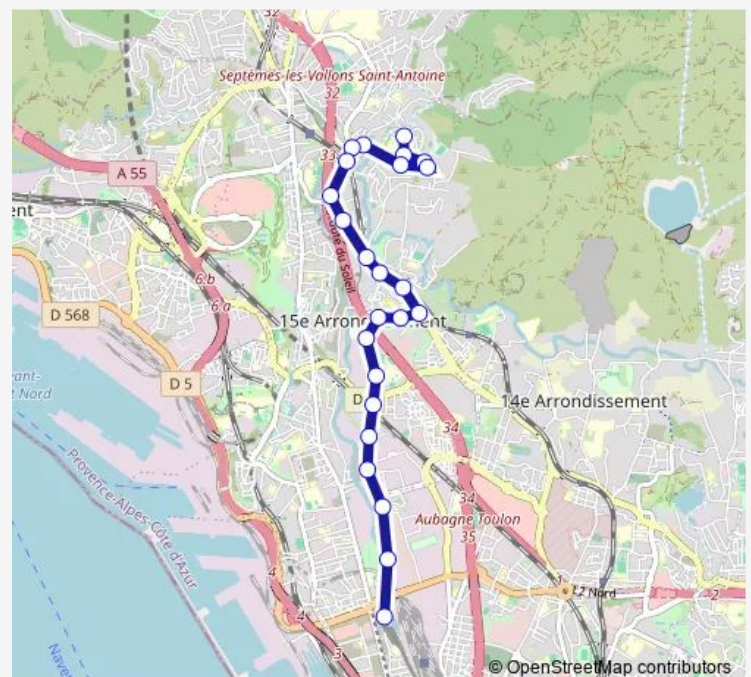

4 Chemins des Aygalades

Parc Blanchard

ZI de la Delorme

Route schedule

La Savine — Métro Gèze

Monday 04:40-21:45

Tuesday 04:40-21:45

Wednesday 04:40-21:45

Thursday 04:40-21:45

Friday 04:40-21:45

Saturday 04:40-21:45

Sunday 04:40-21:45

Route info

Direction: La Savine

Stops: 24

Trip Duration: 0 hour 18 min

■ 30 — Métro Gèze - La Savine

BusMaps

Visitation

CFA Corot

Métro Gèze

Direction

Métro Gèze — La Savine

24 stops

[Open route schedule](#)

Métro Gèze

CFA Corot

Visitation

ZI de la Delorme

Parc Blanchard

4 Chemins des Aygalades

Traverse de l'Oasis