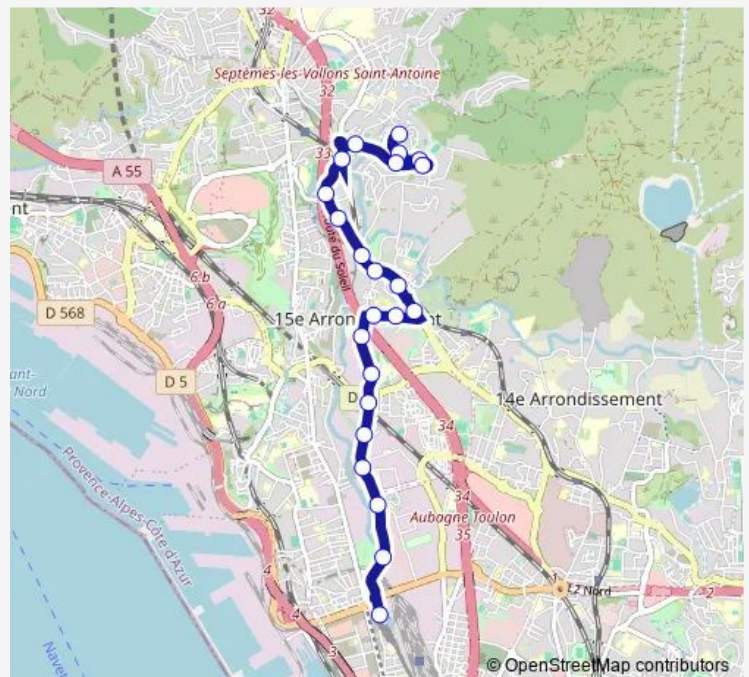

Thursday 05:05-21:25

Friday 05:05-21:25

Saturday 05:05-21:25

Sunday 05:45-21:25

Route info

Direction: Métro Gèze

Stops: 23

Trip Duration: 0 hour 15 min

30 — Métro Gèze - La Savine

La Savine Couronne

La Savine

Direction

La Savine — Métro Gèze

23 stops

[Open route schedule](#)

La Savine

La Savine Couronne

La Savine Sud

La Savine Les Pins

Le Canal

Savine Tuves

Les Borels

Résidence Les Borels

L'Hermitage Jean Moulin

Monday 04:40-21:45

Tuesday 04:40-21:45

Wednesday 04:40-21:45

Thursday 04:40-21:45

Friday 04:40-21:45

Saturday 04:40-21:45

Sunday 06:10-21:45

Route info