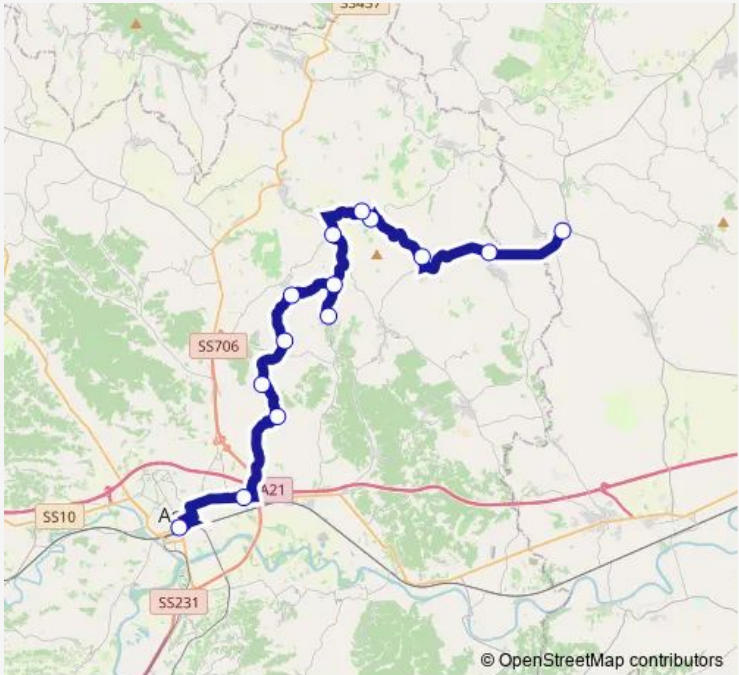

Bus 30 Altavilla-Grana-Asti E Dev

[Go to website](#)

Direction
 MONTEMAGNO - PIAZZA UMBERTO I — ASTI - AUTOSTAZIONE - MOVICENTRO - PIAZZALE MEDAGLIE D'ORO

13 stops

[Open route schedule](#)

- MONTEMAGNO - PIAZZA UMBERTO I
- CASTAGNOLE MONFERRATO - PAESE
- BIVIO SCURZOLENGO FORNACE - INCROCIO SP 14 - SP 26
- VAL STORNATA
- VALENZANI
- SANT'ANTONIO
- ASTI - FRAZIONE QUARTO D' ASTI
- BIVIO QUARTO - QUARTO PESO
- BIVIO CORNAPO'
- VALTERZA
- CASTIGLIONE D'ASTI - BIVIO
- BIVIO CAUDA
- ASTI - AUTOSTAZIONE - MOVICENTRO - PIAZZALE MEDAGLIE D'ORO

Route schedule

MONTEMAGNO - PIAZZA UMBERTO I — ASTI - AUTOSTAZIONE - MOVICENTRO - PIAZZALE MEDAGLIE D'ORO

Monday	09:00-17:00
Tuesday	09:00-17:00
Wednesday	09:00-17:00
Thursday	09:00-17:00
Friday	09:00-17:00
Saturday	09:00-17:00
Sunday	—

Route info

Direction: MONTEMAGNO - PIAZZA UMBERTO I

Stops: 13

Trip Duration: 0 hour 34 min

Direction

ALTAVILLA MONFERRATO - LOCALITA' MORETTA —
ASTI - AUTOSTAZIONE - MOVICENTRO - PIAZZALE
MEDAGLIE D'ORO

15 stops

[Open route schedule](#)

ALTAVILLA MONFERRATO - LOCALITA' MORETTA

BIVIO VIARIGI - MONTEMAGNO

MONTEMAGNO - PAESE

CASTAGNOLE MONFERRATO - PAESE

BIVIO SCURZOLENGO FORNACE - INCROCIO SP 14 -
SP 26

VAL STORNATA

VALENZANI