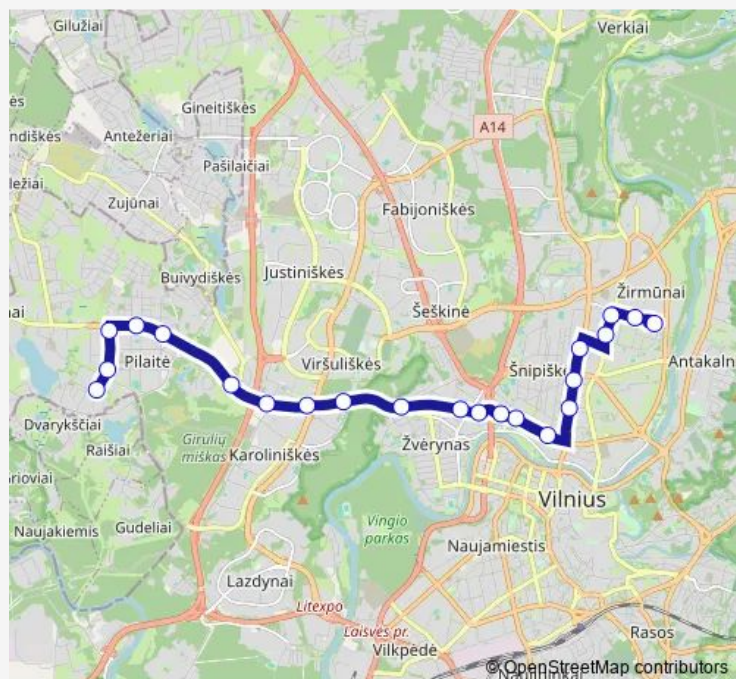

### Direction

Bitėnų st. — Viršilų st.

11 stops

[Open route schedule](#)

Bitėnų st.

Gilužio st.

Karaliaučiaus st.

Pajautos st.

### Route schedule

Bitėnų st. — Viršilų st.

Monday 18:09-23:56

Tuesday 18:09-23:56

Wednesday 18:09-23:56

Thursday 18:09-23:56

Friday 18:09-23:56

Saturday 00:02-23:38

### Route info

Direction: Bitėnų st.

Stops: 11

Trip Duration: 0 hour 11 min

**Direction**

undefined — undefined

0 stops

[Open route schedule](#)

## Route info

Direction:

Stops: 0

Trip Duration: – min