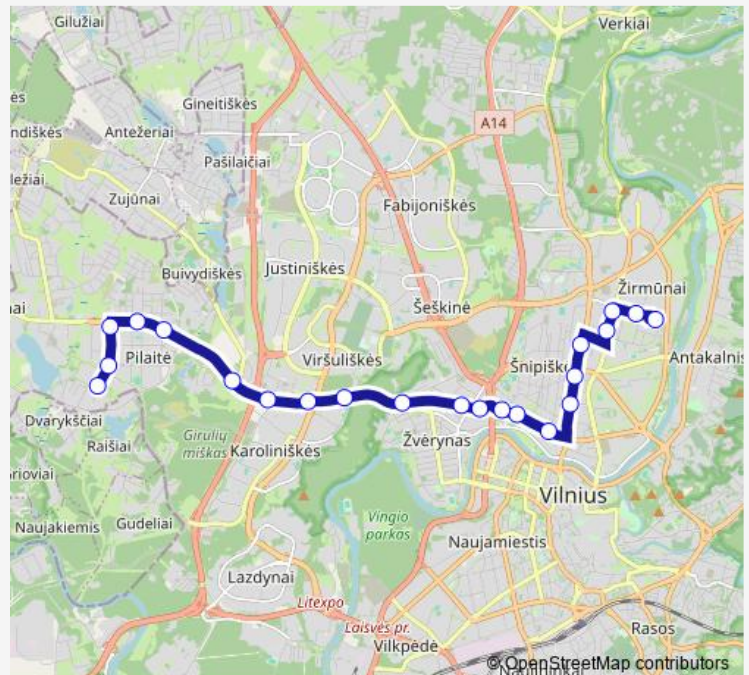

Wednesday 18:09-23:56

Thursday 18:09-23:56

Friday 18:09-23:56

Saturday 00:02-23:38

Sunday 00:02-23:38

Route info

No Stops

30 — Pilaitė–Konstitucijos pr.–Apkasių g.–Šiaurės miestelis

Route info

No Stops

Direction

Bitėnų st. — Povilo Lukšio st.

23 stops

[Open route schedule](#)

Bitėnų st.

Gilužio st.