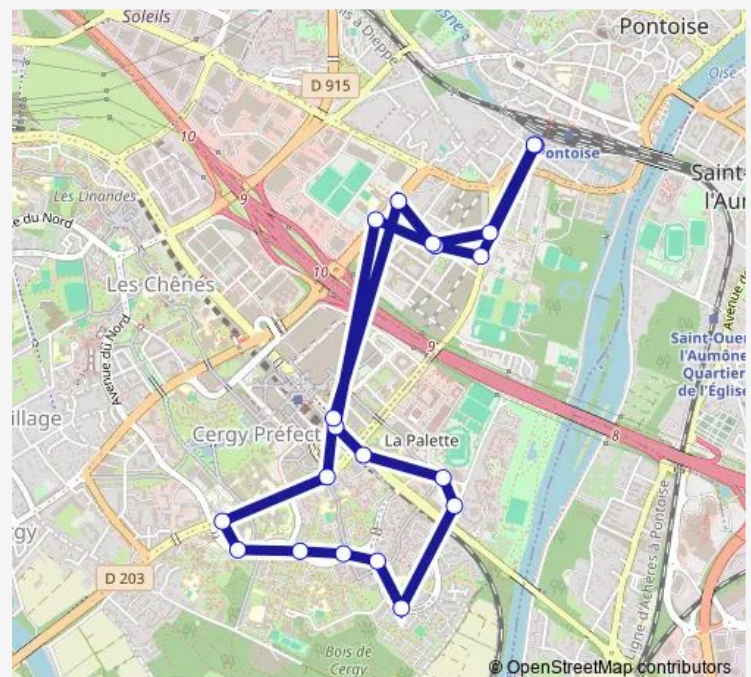

Direction

Pontoise Gare — Pontoise Gare

20 stops

[Open route schedule](#)

Pontoise Gare

Avenue du Premier Dragon

Escadrons

Plateau Saint-Martin

Gare de Cergy-Préfecture

Oise Hautil - Préfecture Rer

Palette

Les Larris

Les Bocages

Ecole des Maradas

Marché des Touleuses

Les Touleuses

Château Saint-Sylvère

Conseil Départemental / Conseil Général

Les Plants - Préfecture Rer

Gare De Cergy Prefecture

Plateau Saint-Martin

Escadrons

Avenue du Premier Dragon

Pontoise Gare

Route schedule

Pontoise Gare — Pontoise Gare

Monday 05:18-21:41

Tuesday 05:18-21:41

Wednesday 05:18-21:41

Thursday 05:18-21:41

Friday 05:18-21:41

Saturday 05:50-21:10

Sunday 06:41-21:08

Route info

Direction: Pontoise Gare

Stops: 20

Trip Duration: 0 hour 33 min