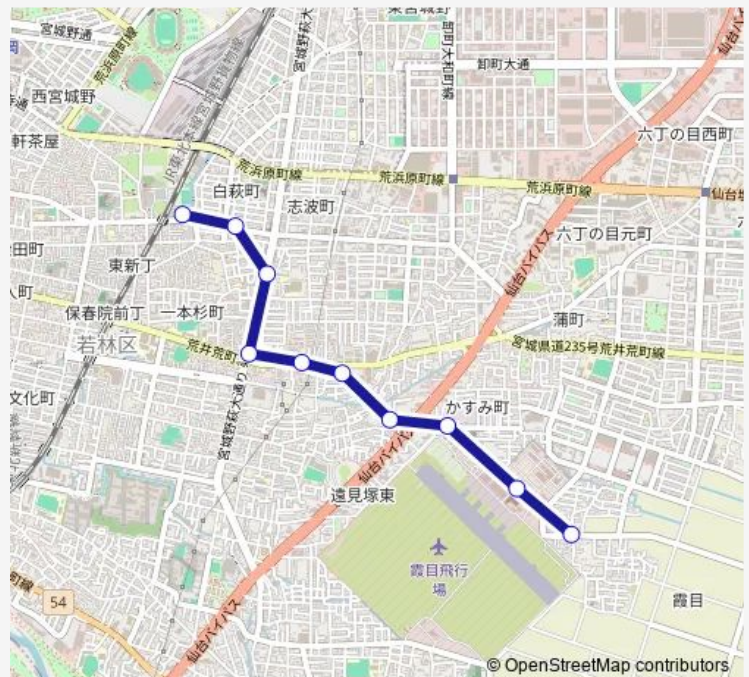

大和町宮城の萩大通り

一本杉町交差点

中倉一丁目

若林消防署前

遠見塚

市営バス霞の目営業所前

霞目飛行場前

霞の目

Route schedule

薬師堂駅 — 霞の目

Monday 07:22-21:45

Tuesday 07:22-21:45

Wednesday 07:22-21:45

Thursday 07:22-21:45

Friday 07:22-21:45

Saturday 07:46-21:37

Sunday 08:17-21:37

Route info

Direction: 薬師堂駅

Stops: 10

Trip Duration: 0 hour 14 min

■ 30 — 霞の目→(直)→薬師駅

Direction

霞の目 — 薬師堂駅

大和町宮城の萩大通り

大和町一丁目

薬師堂駅

Route schedule

霞の目 — 薬師堂駅

Monday	06:57-20:10
Tuesday	06:57-20:10
Wednesday	06:57-20:10
Thursday	06:57-20:10
Friday	06:57-20:10
Saturday	06:30-20:30
Sunday	07:30-20:30

Route info

Direction: 霞の目