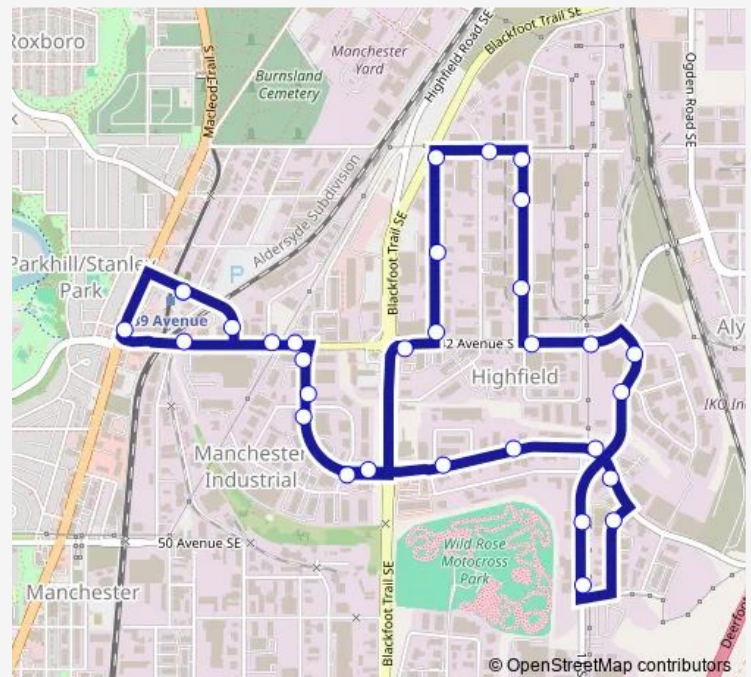

SB 1 ST SE @ 10 AV Se

SB 1 ST SE @ 12 AV Se

SB 1 ST SE @ 14 AV Se

SB 1 ST SE @ 17 AV Se

SB 1 ST SE @ S. of 18 AV Se

EB 39 AV SE @ Burnsland Rd

Route schedule

SB 1 ST SW @ 6 AV Sw — EB 39 AV SE @ Burnsland Rd

Monday 06:20

Tuesday 06:20

Wednesday 06:20

Thursday 06:20

Friday 06:20

Saturday —

Sunday —

Route info

Direction: SB 1 ST SW @ 6 AV Sw

Stops: 8

Trip Duration: 0 hour 8 min

■ 30 — Highfield Industrial

Direction

EB 39 AV SE @ Burnsland Rd — EB 39 AV SE @ Burnsland Rd

31 stops

[Open route schedule](#)

Sunday 07:43-18:13

Route info

Direction: EB 39 AV SE @ Burnsland Rd

Stops: 31

Trip Duration: 0 hour 23 min

EB Manhattan RD @ Blackfoot TR Se

NB Manhattan RD @ Manilla RD Se

WB 42 AV SE @ Cleveland CR Se