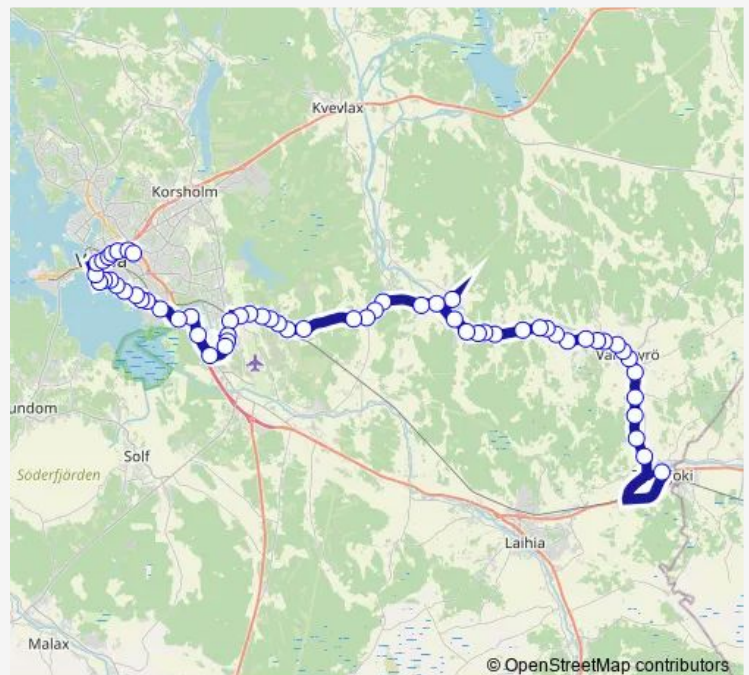

Merikaarrontie / Grimsintie A

Merikaarrontie 737 / Silta

Merikaarrontie / Leivannintie A

Route schedule

Vähänkyröntie / Köpingintie — Pääterveysasema A

Monday 06:45-16:40

Tuesday 06:45-16:40

Wednesday 06:45-16:40

Thursday 06:45-16:40

Friday 06:45-16:40

Saturday 08:40

Sunday —

Route info

Direction: Vähänkyröntie / Köpingintie

Stops: 61

Trip Duration: 0 hour 56 min