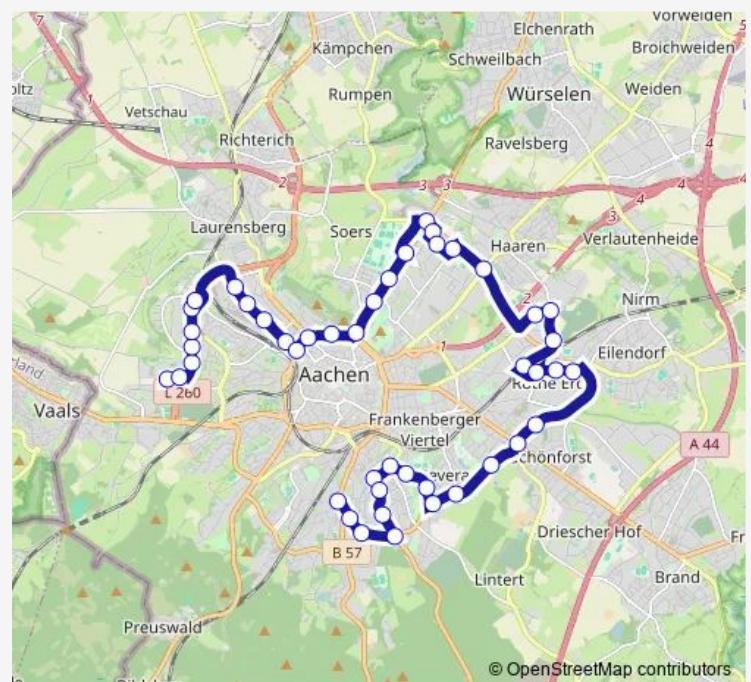

47 stops

[Open route schedule](#)

Aachen, Goethestraße (Hangeweiher)

Aachen, Schillerstraße

Aachen, Im Brockenfeld

Aachen, Ronheider Weg

Aachen, Giselastraße

Aachen, St. Vither Straße

Aachen, Beverau

Aachen, Drimborn

Aachen, Adenauerallee

Aachen, Hickelweg

Aachen, Fringsgraben

Aachen, Barbarakirche

Route schedule

Aachen, Goethestraße (Hangeweiher) — Aachen, Uniklinik

Monday 06:32-17:04

Tuesday 06:32-17:04

Wednesday 06:32-17:04

Thursday 06:32-17:04

Friday 06:32-17:04

Saturday —

Sunday —

Route info

Direction: Aachen, Goethestraße (Hangeweiher)

Stops: 47

Trip Duration: 1 hour 7 min

30 — (Vaals Grenze - Hanbruch) - Ronheider Weg - Burtscheid - Adenauerallee - Fringsgraben - Hüls - ...

Aachen, Continental