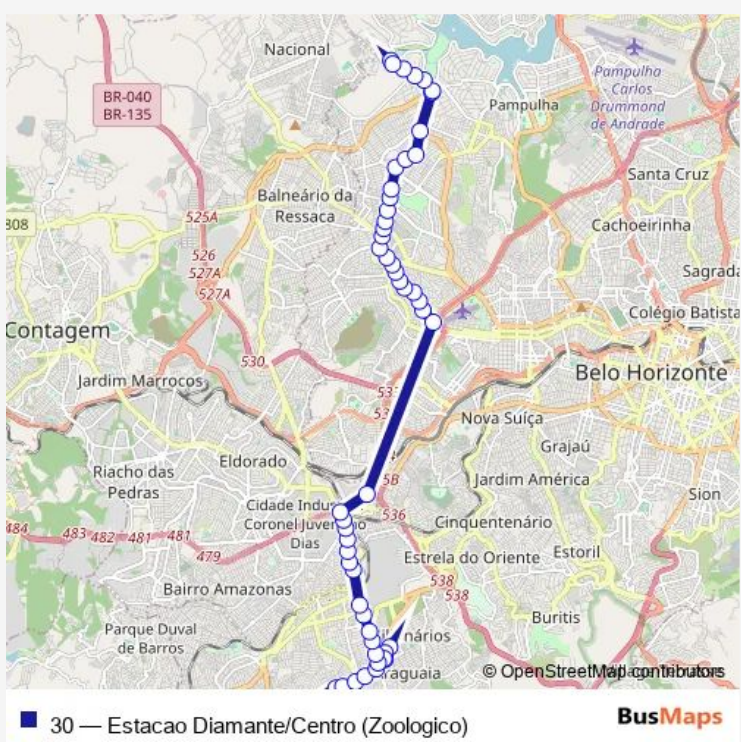

Bus 30 Estacao Diamante/Centro (Zoologico)

[Go to website](#)

Direction
 Rua Jose Furtado Nunes 120 — Ave Otacilio Negro De Lima 8000
 51 stops
[Open route schedule](#)

- Rua Jose Furtado Nunes 120
- Ave Waldyr Soeiro Emrich 300
- Ave Waldyr Soeiro Emrich 3855
- Ave Waldyr Soeiro Emrich 3515
- Ave Waldyr Soeiro Emrich 48
- Ave Waldyr Soeiro Emrich 700
- Ave Waldyr Soeiro Emrich 2221
- Rua Jose De Oliveira 229
- Ave Waldyr Soeiro Emrich 2300
- Ave Waldyr Soeiro Emrich 2222
- Ave Olinto Meireles 2165
- Ave Olinto Meireles 1495
- Ave Olinto Meireles 1263
- Ave Olinto Meireles 901
- Ave Olinto Meireles 581
- Ave Olinto Meireles 321
- Ave Tito Fulgencio 1165
- Ave Tito Fulgencio 905
- Ave Tito Fulgencio 651
- Ave Tito Fulgencio 345
- Ave Tito Fulgencio 65

Route schedule
 Rua Jose Furtado Nunes 120 — Ave Otacilio Negro De Lima 8000

Monday	—
Tuesday	—
Wednesday	—
Thursday	—
Friday	—
Saturday	—
Sunday	08:00-17:50

Route info
 Direction: Rua Jose Furtado Nunes 120
 Stops: 51
 Trip Duration: 1 hour 32 min

Saturday —

Sunday 09:00-18:50

Route info

Direction: Ave Otacilio Negroao De Lima 8000

Stops: 48

Trip Duration: 1 hour 23 min

Ave Abilio Machado 745

Ave Abilio Machado 545