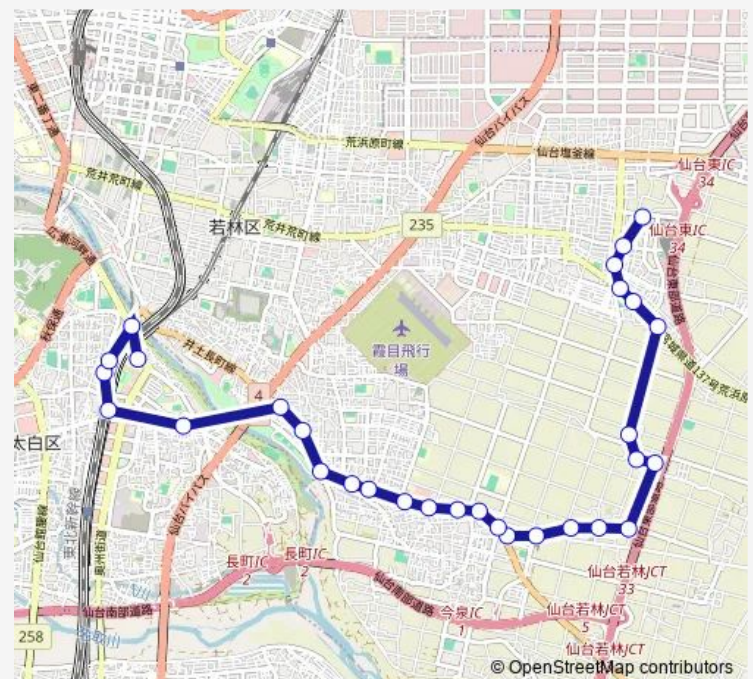

下飯田入口

下飯田中区

下飯田

Route schedule

市立病院 — 荒井駅

Monday 15:11

Tuesday 15:11

Wednesday 15:11

Thursday 15:11

Friday 15:11

Saturday —

Sunday —

Route info

Direction: 市立病院

Stops: 30

Trip Duration: 0 hour 51 min

■ 30 — 荒井駅→藤田→市立病

BusMaps

藤田

藤田西

藤田北裏

荒井東二丁目

荒井八丁目

七郷中学校前

七郷小学校前

荒井六丁目

荒井駅

Direction

荒井駅 — 市立病院

30 stops

[Open route schedule](#)

荒井駅