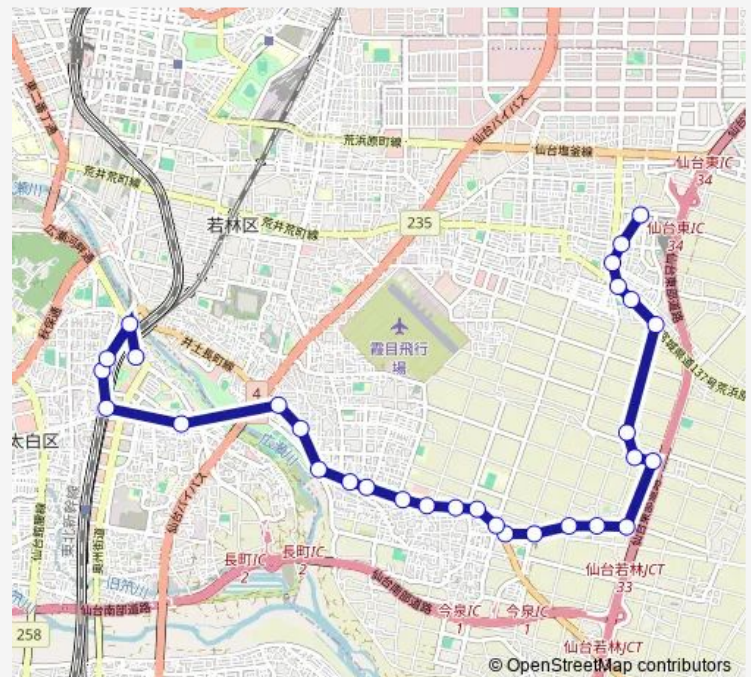

下飯田入口

下飯田中区

下飯田

Route schedule

市立病院 — 荒井駅

Monday 15:11

Tuesday 15:11

Wednesday 15:11

Thursday 15:11

Friday 15:11

Saturday —

Sunday —

Route info

Direction: 市立病院

Stops: 30

Trip Duration: 0 hour 51 min

■ 30 — 荒井駅→藤田→市立病

BusMaps

藤田

藤田西

藤田北裏

荒井東二丁目

荒井八丁目

七郷中学校前

七郷小学校前

荒井六丁目

荒井駅

Direction

荒井駅 — 市立病院

30 stops

[Open route schedule](#)

荒井駅