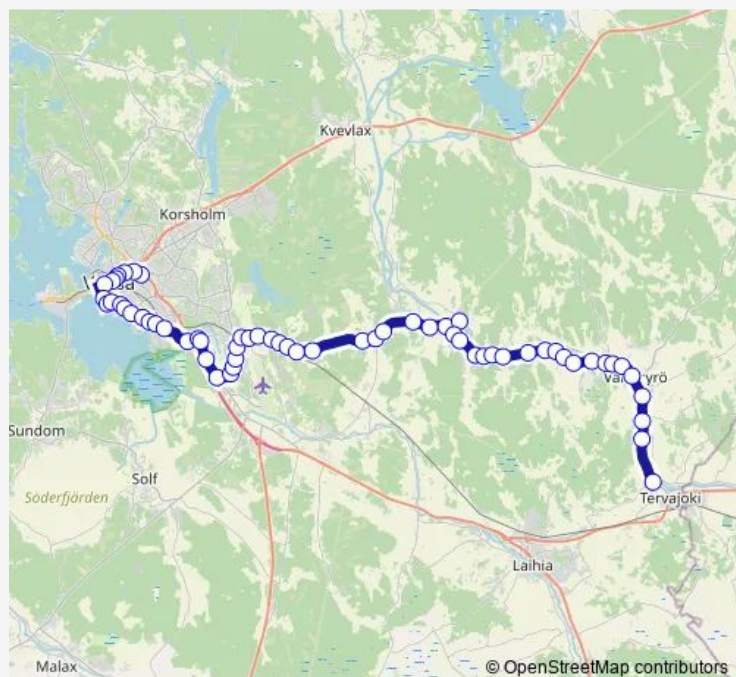

Kanavasillantie 2

Latokartanontie / Varikkokatu

Latokartanontie / YA A

Route schedule

Pääterveyskeskus B — Kuuttila E

Monday 06:40-15:45

Tuesday 06:40-15:45

Wednesday 06:40-15:45

Thursday 06:40-15:45

Friday 06:40-15:45

Saturday 12:45

Sunday —

Route info

Direction: Pääterveyskeskus B

Stops: 61

Trip Duration: 0 hour 43 min

■ 30 — Vaasa - Vähäkyrö - Tervajoki

BusMaps

Latokartanontie / Tarhaajantie A

Tarhaajantie 5 / Powergate

Tarhaajantie / Runsorintie;

Yrittäjänkatu / Runsorin puistokatu A

Yrittäjänkatu / Ratavallinkatu

Höstvedentie / Yrittäjänkatu B