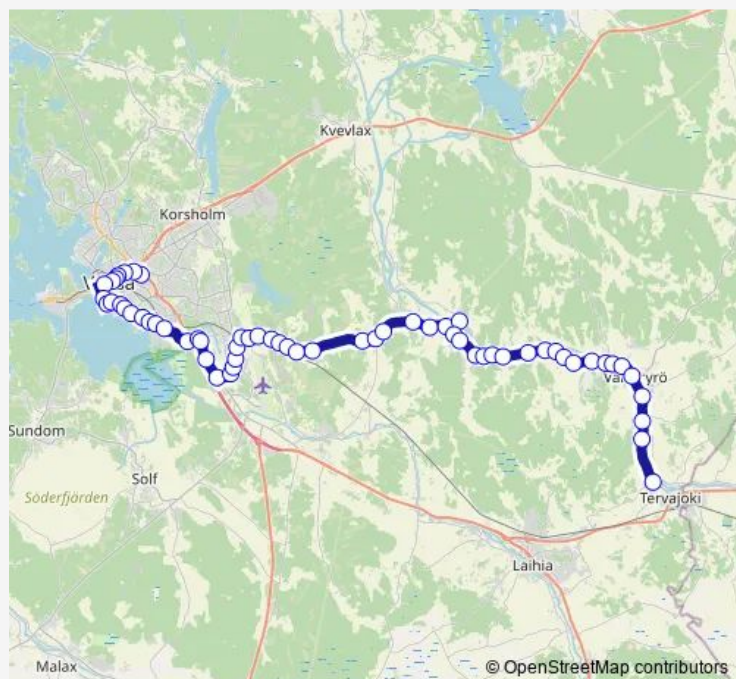

### Route schedule

Pääterveyskeskus B — Kuuttila E

Monday 06:40-15:45

Tuesday 06:40-15:45

Wednesday 06:40-15:45

Thursday 06:40-15:45

Friday 06:40-15:45

Saturday —

### Route info

Direction: Pääterveyskeskus B

Stops: 61

Trip Duration: 0 hour 43 min

■ 30 — Vaasa - Vähäkyrö - Tervajoki

BusMaps

Latokartanontie / Tarhaajantie A

Tarhaajantie 5 / Powergate