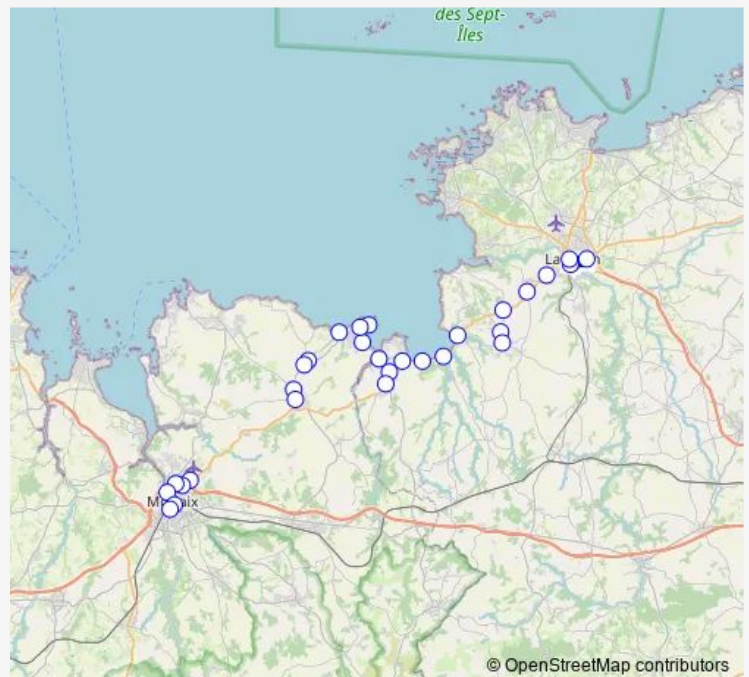

### Route info

Direction: Gare SNCF

Stops: 17

Trip Duration: 0 hour 55 min

© OpenStreetMap contributors

## Direction

Gare SNCF — Gare Clémenceau R

22 stops

[Open route schedule](#)

Gare SNCF

Viaduc R

Port de Plaisance R

Aéropole R

## Route info

Direction: Rue des Cordiers A

Stops: 22

Trip Duration: 1 hour 12 min

## Route info

Direction: Rue des Cordiers A

Stops: 29

Trip Duration: 1 hour 24 min

Vierge Noire A

Port de Plaisance A

Viaduc A

Gare SNCF