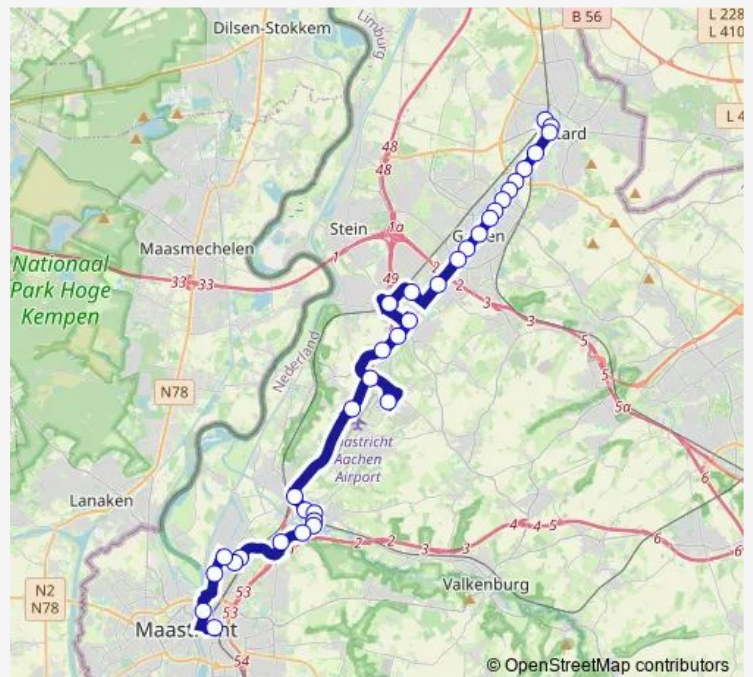

Geleen, Kerenshofweg

Neerbeek, Prins Mauritslaan

Beek, Makado

Beek, Station Beek-Elsloo

Beek, Centrum

Beek, Prof. Spronckpark

Beek, Viaduct

Beek, Horsterweg

Beek, Bedrijvenpark

Route schedule

Sittard, Station Sittard — Maastricht, Station Maastricht

Monday 05:21-23:31

Tuesday 05:21-23:31

Wednesday 05:21-23:31

Thursday 05:21-23:31

Friday 05:21-23:31

Saturday 06:18-23:28

Sunday 07:49-23:28

Route info

Direction: Sittard, Station Sittard

Stops: 35

Trip Duration: 1 hour 9 min

30 — Maastricht via MA Airport - Sittard

Beek, Maastricht-Aachen Airport

Meerssen, Viaduct

Meerssen, Bunderstraat

Meerssen, Montfortlaan

Meerssen, Station Meerssen

Meerssen, Molenveldweg

Rothem, Tussen de Bruggen

Rothem, Ambyerweg

Maastricht, P&R Noord