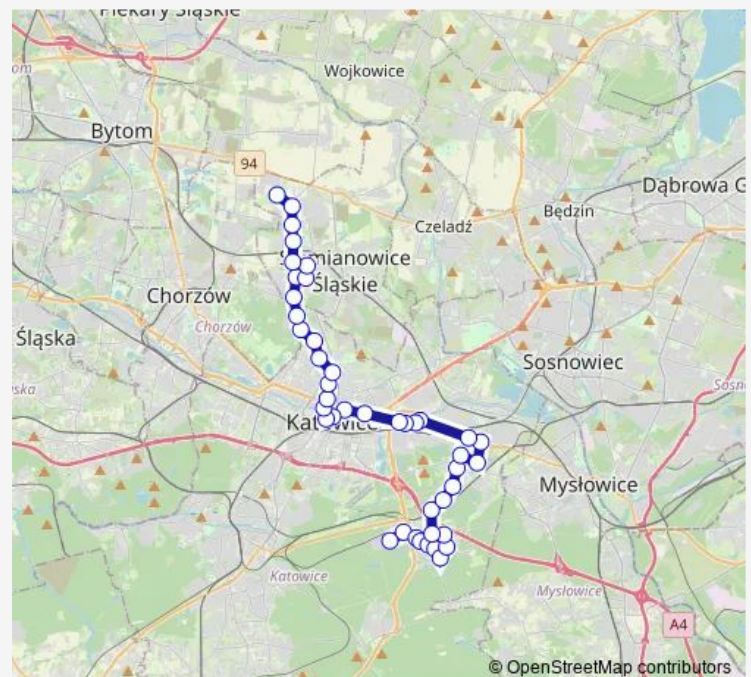

Nikiszowiec Szyb Pułaski

Nikiszowiec Szpital

Nikiszowiec Szyb Wilson

Janów Lwowska Szkoła

Wilhelmina Skrzyżowanie

Wilhelmina Zespół Szkół

Zawodzie Centrum Przesiadkowe

Zawodzie Łączna

### Route schedule

Giszowiec Kopalnia Staszic — Michałkowice Bytomska

Monday 05:07-22:20

Tuesday 05:07-22:20

Wednesday 05:07-22:20

Thursday 05:07-22:20

Friday 05:07-22:20

Saturday 05:20-22:20

### Route info

Direction: Giszowiec Kopalnia Staszic

Stops: 43

Trip Duration: 1 hour 5 min

■ 30

BusMaps

Zawodzie Bohaterów Monte Cassino

Katowice Strefa Kultury