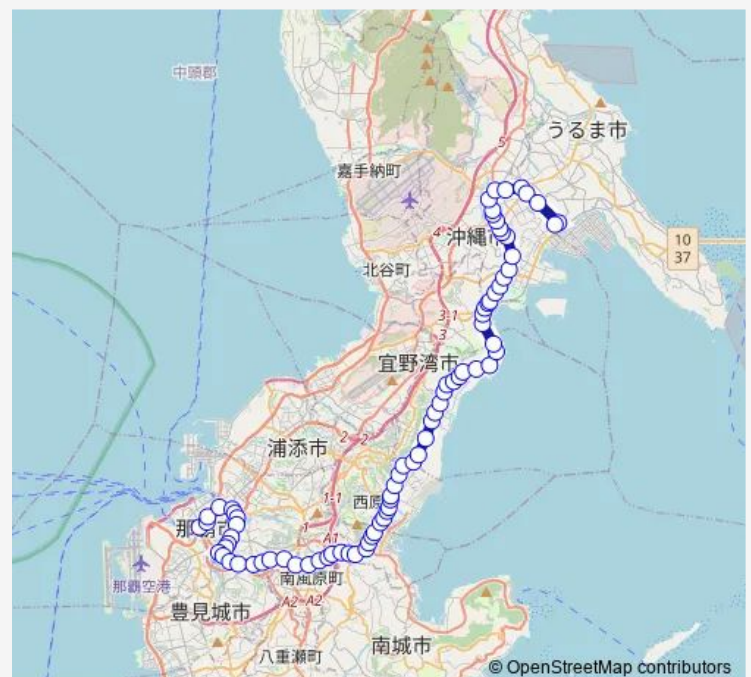

Thursday 05:35-19:50

Friday 05:35-19:50

Saturday 07:10-19:20

Sunday 07:10-19:30

Route info

Direction: 那覇バスターミナル のりば 7

Stops: 79

Trip Duration: 1 hour 45 min

■ 30 — 泡瀬東線 (上り)

BusMaps

当間原

宮平

南部保健所前

第一与那覇

与那覇

大里入口

与那原

与那原小学校前

与原

第二与原

我謝入口

試験場跡地

西原

第二西原